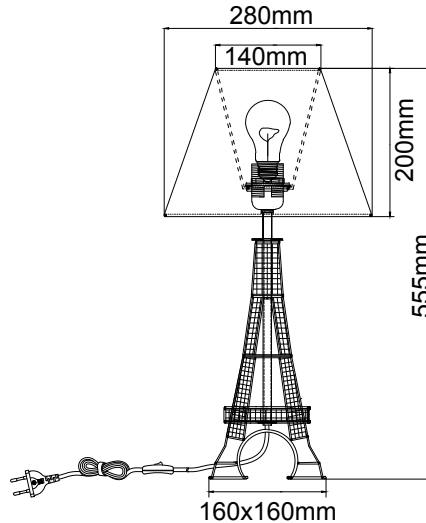

## 10013059

1x E27 LED max. 15W  
230V ~ 50Hz

(DE) Bestimmungsgemäße Verwendung	
(GB) Intended use / (FR) Utilisation conforme / (NL) Beoogd gebruik / (PL) Stosowanie zgodnie z przeznaczeniem / (NO) Riktig bruk / (DK) Korrekt brug / (SE) Avsedd användning / (FI) Määräystenmukainen käyttö / (IT) Impiego appropriato / (ES) Uso prescrito / (CZ) Použití v souladu s určením / (PT) Utilização correta / (GR) Ενδεικτική χρήση	
(DE) Als Tischleuchte im Innenbereich	(GB) Provided for use as table lamp, indoors
(FR) En tant que lampe à poser, à l'intérieur	(NL) Als tafellamp binnenshuis
(PL) Jako lampa stołowa do wnętrz	(NO) Som bordlampe innendørs
(DK) Som bordlampe indendørs	(SE) Används som bordslampa inomhus
(FI) Käyttö sisätilojen pöytävalaisimena	(IT) Impiego come lampada da tavolo in ambienti interni
(ES) Empleo en tanto lámpara de mesa en interiores	(CZ) Použití jako stolní lampa v interiéru
(PT) Aplicação como candeeiro de mesa em interiores	(GR) Χρήση ως επιτραπέζιο φωτιστικό σε εσωτερικό χώρο