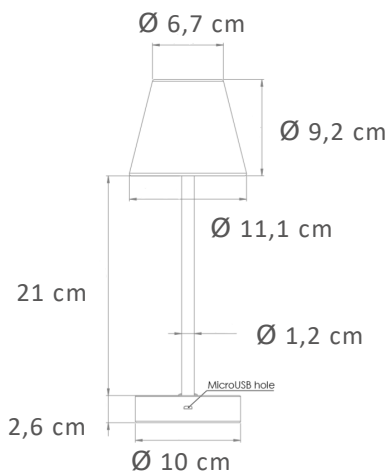

ENCENDIDO Y APAGADO TÁCTIL
TOUCH SWITCH ON AND OFF

BATERÍA RECARGABLE
RECHARGEABLE BATTERY

REGULADOR DE INTENSIDAD
DIMMER

INALÁMBRICO
WIRELESS

Material: Polietileno/Polyethylene/Metal Pintado/Painted Iron **Pallet EU 80x120x180: 360 uds**

Medidas*/Dimensions*

Packaging*

* Debido a la naturaleza del proceso las dimensiones pueden variar ligeramente
* Due to the nature of the process, dimensions can change lightly.

FICHA TÉCNICA DE ACABADO DATASHEET

INFORMACIÓN TÉCNICA

TECHNICAL INFORMATION

- **Tipo:** LOLA SLIM 30
- **Type:** LOLA SLIM 30
- **Conexión:** MicroUSB
- **Connection:** MicroUSB
- **Método de carga:** DC 5V
- **Charging method:** DC 5V
- **Panel solar integrado:** No
- **Integrated solar panel:** No
- **Tecnología de iluminación:** LED
- **Illumination technology:** LED