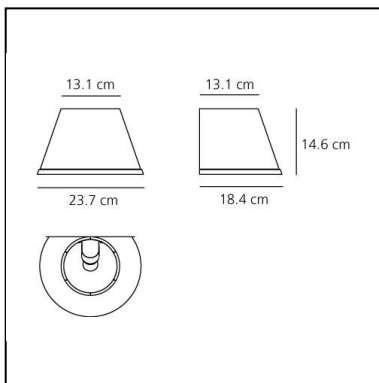

Choose Wall IP23 - Parchment

Matteo Thun & Partners

IP23    Dimmbar:  

LUMINAIRE

- Watt: **5W**
- Spannung (V): **220V-240V**
- Lichtstrom (lm): **349lm**
- Efficiency: **74%**
- Efficacy: **69.82lm/W**
- CRI: **80**

Anmerkungen

Ausführung in Schutzart IP23.

BESCHREIBUNG

Choose Parete IP23 - Pergament

ARTIKELNUMMER: 1142020A

FUNKTIONEN

- Artikelnummer: **1142020A**
- Farbe: **Transparent + Natur**
- Installation: **Wandleuchte**
- Material: **polycarbonate, parchment**
- Serie: **Design Collection**
- Anwendungsbereich: **Innenbeleuchtung**
- Einsatzbereich: **Hospitality**
- Lichtverteilung: **direkt/indirekt und Spot**
- design: **Matteo Thun & Partners**

DIMENSION

- Breite: **cm 23.7**
- Höhe: **cm 14.6**
- Tiefe: **cm 18.4**
- Widerstand: **N/D**
- Glühdrahttest: **750°**

LICHTQUELLEN NICHT ENTHALTEN

- Kategorie: **LED RETROFIT**
- Anzahl: **1**
- Watt: **6W**
- Sockel: **E14**