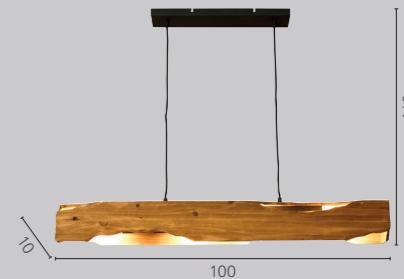

VENUS

Leuchtmittel
austauschbar
(nicht inkl.)

VENUS

pendel | tisch | steh

Kollektion aus Echtholz in rustikalen Formen.
Indirekte Beleuchtung in natureller Gestalt.
Passt in moderne sowie auch in klassische
Wohnräume.

Naturholz

9480 S-4 WO

EAN: 4250294322197

4×E27

Naturholz

9480 L-1 WO

EAN: 4250294322203

1×E27