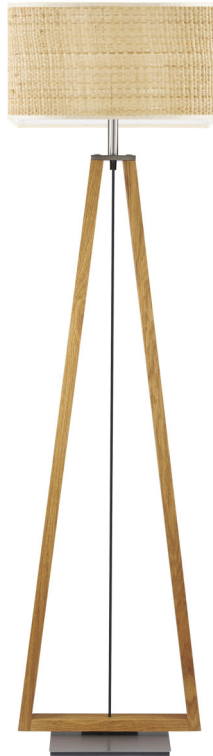

HERZBLUT
LEUCHTEN MADE IN GERMANY

Art.-Nr.: **14800.30**

EAN-Nr: **4021273 03877 0**

Stehleuchte Bi Bob Eiche geölt
3x E27 max 60 Watt Osram Eco Classic
Leuchte: Nickel matt gebürstet
Massivholz Asteiche geölt
Schirm: Bast sandfarben mit Abdeckung
in Schirmfarbe
Schnurschalter an/aus
Leuchtmittel nicht im Lieferumfang

Watt: 60.00 W E27
Lumen:
Lichtfarbe:
Energieeffizienzklasse: E-A++
Serie: Bi Bob

H 1560 mm
B 250 mm
L 450 mm
D
A

Kundenart.-Nr.

HERZBLUT
LEUCHTEN MADE IN GERMANY

Art.-Nr.: **14811**

EAN-Nr: **4021273 03597 7**

Stehleuchte Bi Bob Asteiche Kohle
3 x E27 max 60 Watt Osram Eco Classic
Leuchte: Massivholz Asteiche Kohle
Schirm: Cotton weiss
Schnurschalter an/aus
Leuchtmittel nicht im Lieferumfang

Watt: 60.00 W E27
Lumen:
Lichtfarbe:
Energieeffizienzklasse: E-A++
Serie: Bi Bob

H 1560 mm
B 250 mm
L 450 mm
D
A

Kundenart.-Nr.