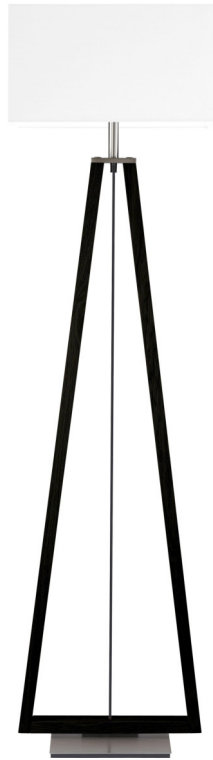

HERZBLUT
LEUCHTEN MADE IN GERMANY

Art.-Nr.: **14800.30**

EAN-Nr: **4021273 03877 0**

Stehleuchte Bi Bob Eiche geölt
3x E27 max 60 Watt Osram Eco Classic
Leuchte: Nickel matt gebürstet
Massivholz Asteiche geölt
Schirm: Bast sandfarben mit Abdeckung
in Schirmfarbe
Schnurschalter an/aus
Leuchtmittel nicht im Lieferumfang

Watt: 60.00 W E27
Lumen:
Lichtfarbe:
Energieeffizienzklasse: E-A++
Serie: Bi Bob

H 1560 mm
B 250 mm
L 450 mm
D
A

Kundenart.-Nr.

HERZBLUT
LEUCHTEN MADE IN GERMANY

Art.-Nr.: **14811**

EAN-Nr: **4021273 03597 7**

Stehleuchte Bi Bob Asteiche Kohle
3 x E27 max 60 Watt Osram Eco Classic
Leuchte: Massivholz Asteiche Kohle
Schirm: Cotton weiss
Schnurschalter an/aus
Leuchtmittel nicht im Lieferumfang

Watt: 60.00 W E27
Lumen:
Lichtfarbe:
Energieeffizienzklasse: E-A++
Serie: Bi Bob

H 1560 mm
B 250 mm
L 450 mm
D
A

Kundenart.-Nr.