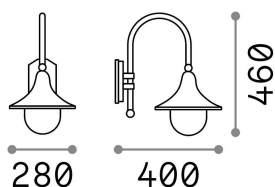

Info generali

Esterno - Lampade da parete

Outdoor wall mounted lamp with enhanced protection and diffuse light emission

Ean	8021696246819
Articolo	CIMA AP1 ANTRACITE
Installazione	Lampade da parete
Garanzia	5 years
Peso lordo	2.39 kg
Volume	0.0504 m ³

Info tecniche e installative

Peso netto	1.84 kg
Classe di isolamento	I
Grado di protezione	IP43
Conformità	CE
Temperatura d'esercizio	-
Efficienza a pieno carico	X
Dimmer	Determined by the light bulb
Alimentazione	220-240 V AC
Alimentatore	Not required

Info sorgente e prestazionali

Sorgente integrata	Light bulb (not included)
Sorgente sostituibile	No
Potenza	E27 max 1 x 60 W
Emissione	Diffuse
Consumo massimo	-