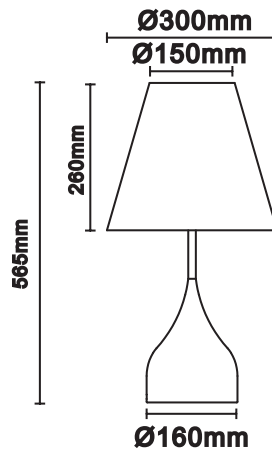

## 10020438

1x E27 LED max. 15W  
230V ~ 50Hz