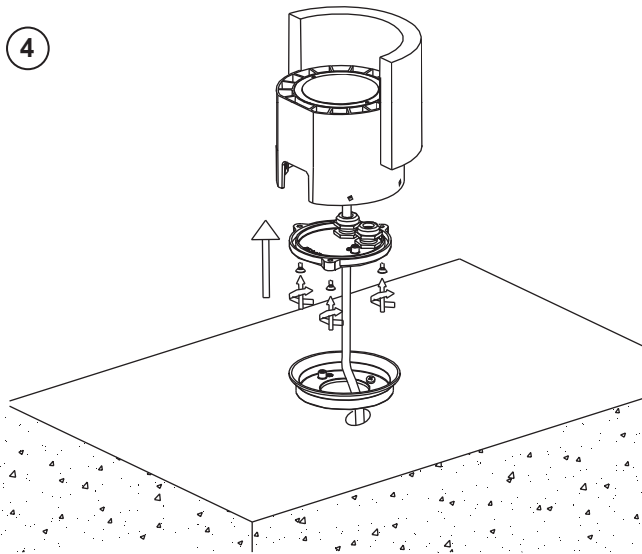

1

2

3

4

5

6

LIGHT SOURCE - FUENTE DE LUZ

COB LED 16W 3000K 690Lm 36° INCL.

TECHNICAL FEATURES - CARACTERÍSTICAS TÉCNICAS

LOREFAR, SL • Dinàmica nº1, P. I. Sta Rita
08755 Castellbisbal, Barcelona, Spain
faro@lorefar.com • wwwfaro.es