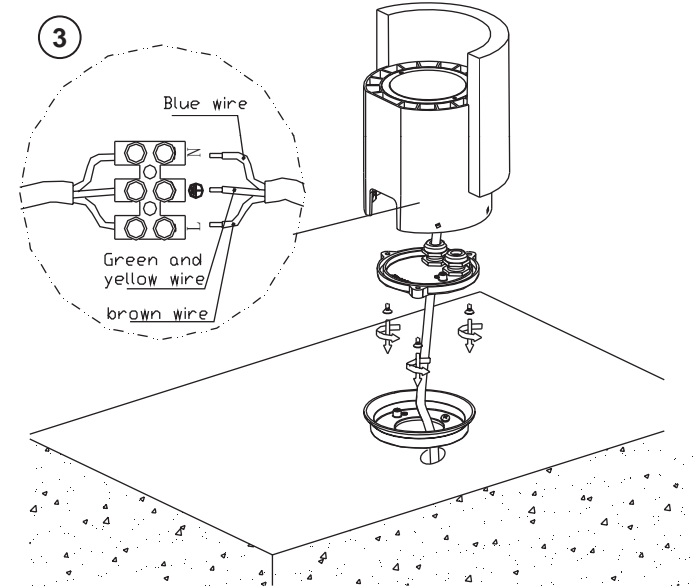

1

2

3

4

5

6

LIGHT SOURCE - FUENTE DE LUZ

COB LED 16W 3000K 690Lm 36° INCL.