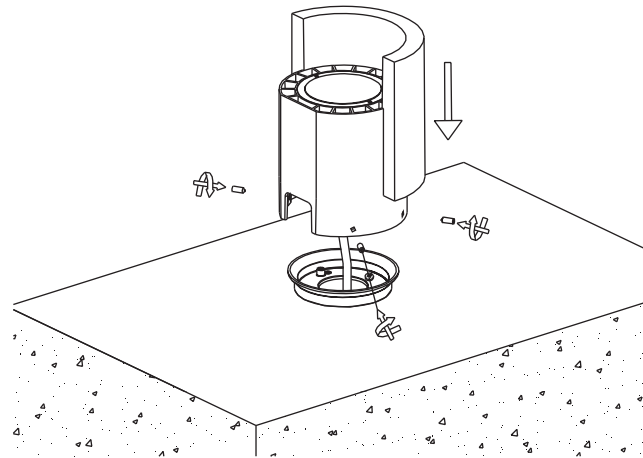

1

2

3

4

5

6

LIGHT SOURCE - FUENTE DE LUZ

COB LED 16W 3000K 690Lm 36° INCL.