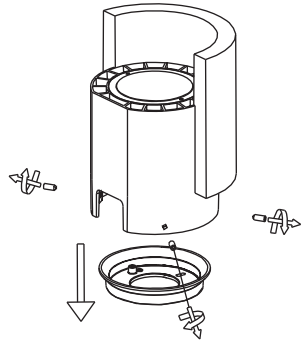

1

2

3

4

5

6

LIGHT SOURCE - FUENTE DE LUZ

COB LED 16W 3000K 690Lm 36° INCL.