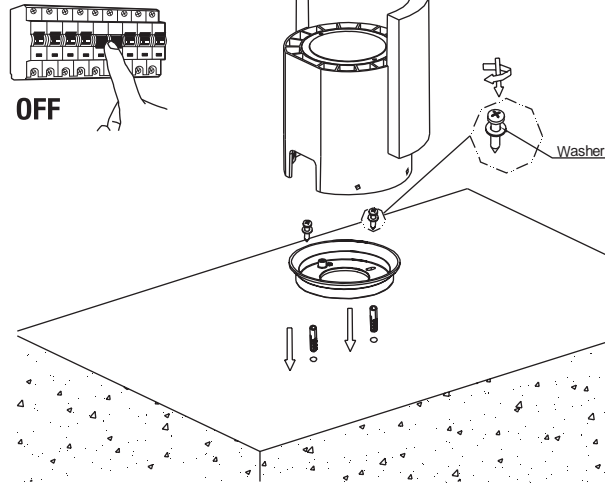

1

2

3

4

5

6

LIGHT SOURCE - FUENTE DE LUZ

COB LED 16W 3000K 690Lm 36° INCL.