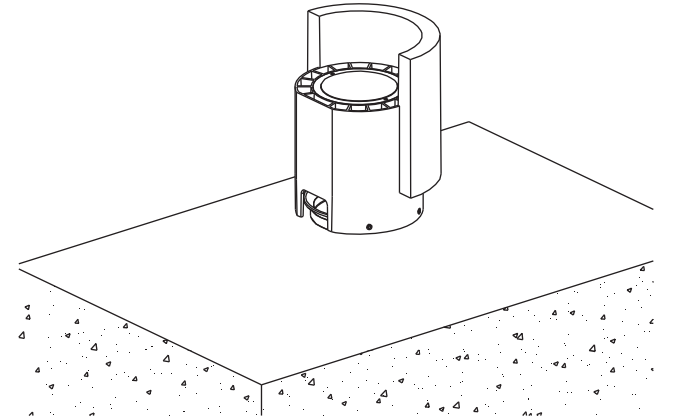

1

2

3

4

5

6

LIGHT SOURCE - FUENTE DE LUZ

COB LED 16W 3000K 690Lm 36° INCL.