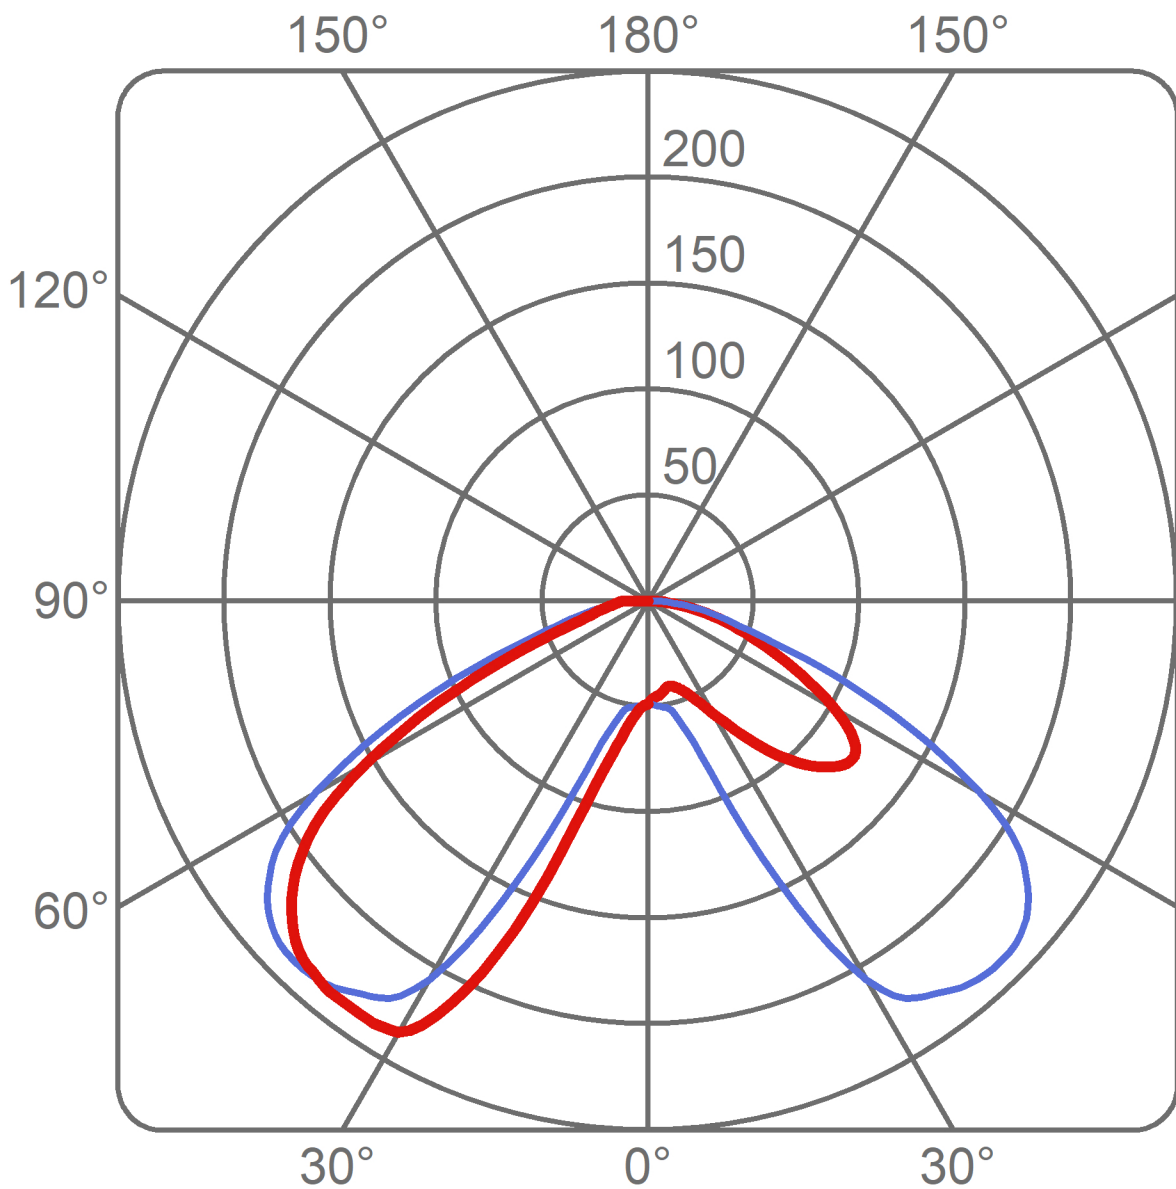

629/BI COBRA

10W 2700K E27 LED

I_{max} 242 cd/klm

α 45°

β 114°

h (m)	Ø	Em (lux)
h1	1.6/4.0	40
h2	3.3/8.0	10
h3	4.9/12.0	4
h4	6.6/16.0	3
h5	8.5/20.0	2