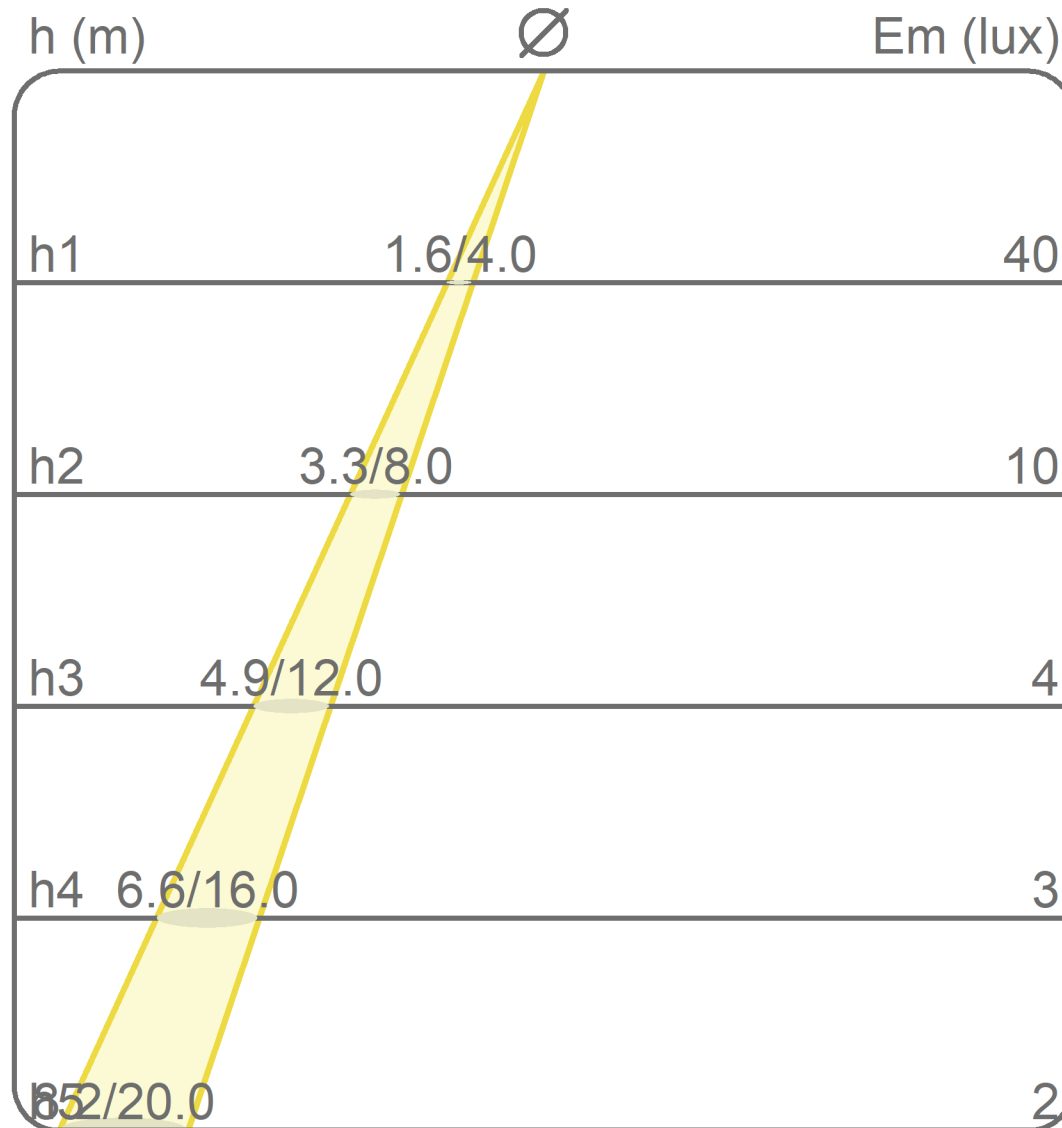

629/BI COBRA

10W 2700K E27 LED

I_{max} 242 cd/klm

α 45°

β 114°

h (m)	Ø	Em (lux)
h1	1.6/4.0	40
h2	3.3/8.0	10
h3	4.9/12.0	4
h4	6.6/16.0	3
h5	8.5/20.0	2