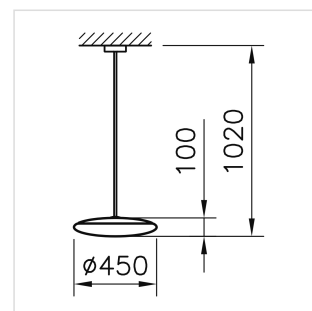

Torino

Pendelleuchte

2004.2399

TORINO PEN450-1020 LED2450-840 DID DALI

Systemleistung	15 W
Lichtstromerhalt	L80 50'000 h
Farbtemperatur	4000 K neutralweiss
Lichtsteuerung	DALI
Leuchtenlichtstrom	2450 lm
Farbe / Finish	weiss
Farbkonsistenz SDCM	SDCM 3
Gewicht	8.115 kg
Photobiologische Sicherheit	RG 0 - Kein Risiko
Entblendungswert (UGR) C0	16
Farbwiedergabeindex (CRI)	Ra > 80
Entblendungswert (UGR) C90	16

Ø = 450 mm, H = 100 mm, p = 1020 mm