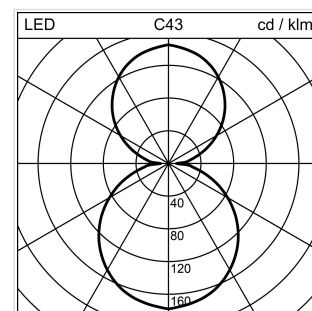

Torino

Pendelleuchte

2004.2399

TORINO PEN450-1020 LED2450-840 DID DALI

Systemleistung	15 W
Lichtstromerhalt	L80 50'000 h
Farbtemperatur	4000 K neutralweiss
Lichtsteuerung	DALI
Leuchtenlichtstrom	2450 lm
Farbe / Finish	weiss
Farbkonsistenz SDCM	SDCM 3
Gewicht	8.115 kg
Photobiologische Sicherheit	RG 0 - Kein Risiko
Entblendungswert (UGR) C0	16
Farbwiedergabeindex (CRI)	Ra > 80
Entblendungswert (UGR) C90	16

Pendelleuchte Torino rund, mit LED, Systemleistung: 15 W, Leuchtenlichtstrom 2450 lm, Farbwiedergabeindex Ra > 80, 4000 K, neutralweiss, Farbkonsistenz SDCM 3, LED-Lebensdauer L80 50'000 h, 230 V, direkt-/indirektstrahlend, (55%/45%), opal, 1 Betriebsgerät integriert, DALI,

Ø = 450 mm, H = 100 mm, p = 1020 mm