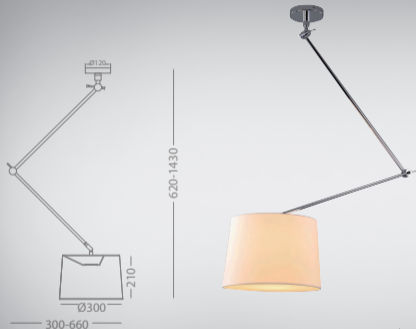

# Lucande

**Art.-No.: 9976071**

1x E27  
max. 60W  
230V~50Hz

UOM: mm

LUQOM Holding GmbH · Seelbude 13 · D-36110 Schlitz · [www.lucande.eu](http://www.lucande.eu)