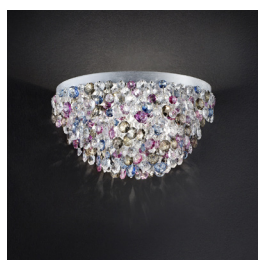

Structure en métal avec inserts en verre coloré. Les pendentifs sont en verre coloré et les abat-jours sont en satin.

МЕТАЛЛИЧЕСКИЙ КАРКАС С ДЕКОРОМ ИЗ ЦВЕТНОГО СТЕКЛА. ПОДВЕСЫ ИЗ ЦВЕТНОГО СТЕКЛА И АТЛАСНЫЕ АБАЖУРЫ.

### Family

Chandelier

Suspension

Applique

Applique

Ceiling

Table lamp

### Standard chain/cable for all chandeliers/suspensions

H 50 cm / 19.68"  
For Rosemary 12, Rosemary 6,  
Rosemary 4, Rosemary 2

H 120 cm / 47.24"  
For only Rosemary 1