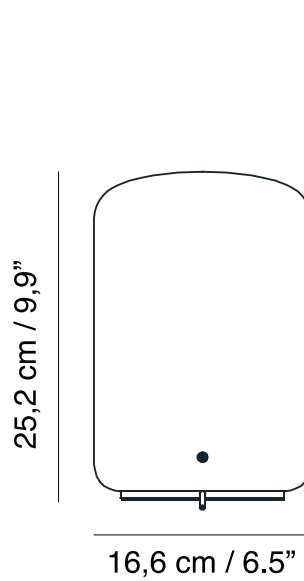

Latón envejecido
Aged brass
Laiton vieilli
Gealtertes Messing

19,5 cm: 100-240 Volts
Touchdim / 7 watts max.
500 Lumen / 2700-1800K

25,2 cm: 100-240 Volts
Touchdim / 12 watts max.
980 Lumen / 2700-1800K

30,2 cm: 100-240 Volts
Touchdim / 12 watts max.
980 Lumen / 2700-1800K

19,5 cm, 25,2 cm, 30,2 cm:
980 Lumen / CRI 95

Medidas / Measures
Measurements / Mittengun

CARPYEN
BARCELONA SINCE 1948

Carpyllum70 S.L.
C/ Pere IV 78-84 E-08005 Barcelona
T +34 93 320 99 90