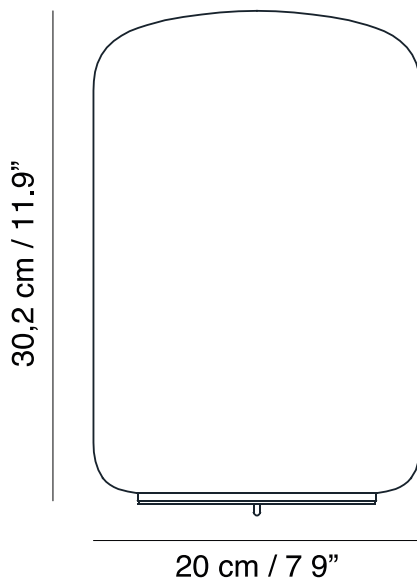

Latón envejecido
Aged brass
Laiton vieilli
Gealtertes Messing

19,5 cm: 100-240 Volts
Touchdim / 7 watts max.
500 Lumen / 2700-1800K

25,2 cm: 100-240 Volts
Touchdim / 12 watts max.
980 Lumen / 2700-1800K

30,2 cm: 100-240 Volts
Touchdim / 12 watts max.
980 Lumen / 2700-1800K

19,5 cm, 25,2 cm, 30,2 cm:
980 Lumen / CRI 95

Medidas / Measures
Measurements / Mittengun

CARPYEN
BARCELONA SINCE 1948

Carpyllum70 S.L.
C/ Pere IV 78-84 E-08005 Barcelona
T +34 93 320 99 90