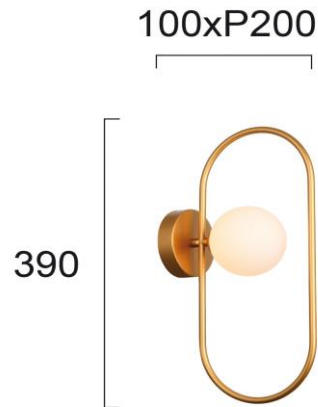

**Product Datasheet**

<b>Code</b>	4208901
<b>Description</b>	Wall Lamp Gold Fancy
<b>Family</b>	FANCY
<b>Type</b>	WALL LIGHTS
<b>Type of Lamp</b>	G9
<b>Watt</b>	MAX 25W
<b>Volt</b>	220-240 VAC
<b>Hertz</b>	50-60 Hz
<b>Class</b>	I
<b>IP</b>	IP20
<b>Environment</b>	INDOOR
<b>Color</b>	WHITE / GOLD MATT
<b>Material</b>	GLASS / PLATED STEEL
<b>Length</b>	L:100
<b>Height</b>	H:390
<b>Width</b>	P:200