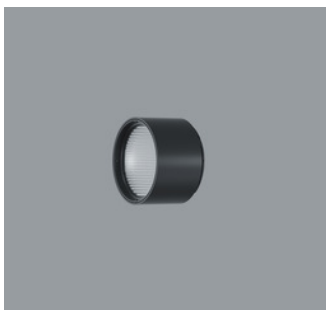

AC002007
Lens Unit oval wide flood
Kunststoff, schwarz lackiert, 360°
drehbar. Werkzeuglos wechselbar.
Entspiegelte Spherolitlinse aus opti-
schem Polymer.