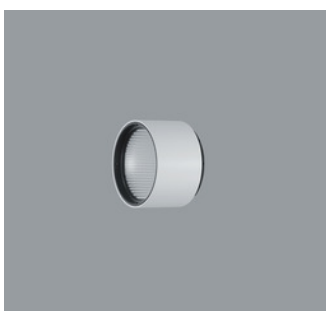

AC002039
Lens Unit oval wide flood
Kunststoff, weiß, 360° drehbar. Werk-
zeuglos wechselbar.
Entspiegelte Spherolitlinse aus opti-
schem Polymer.