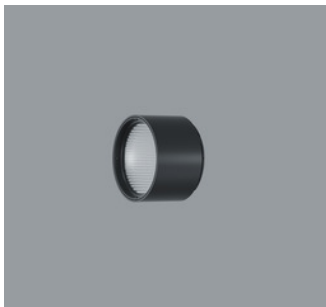

AC002058
Lens Unit oval flood
Kunststoff, schwarz lackiert, 360°
drehbar. Werkzeuglos wechselbar.
Entspiegelte Spherolitlinse aus opti-
schem Polymer.