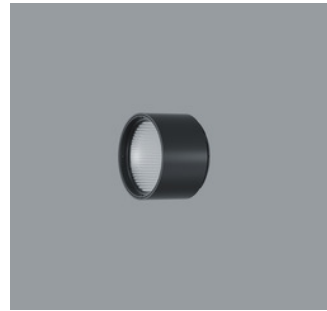

AC002005
Lens Unit wallwash
Kunststoff, schwarz lackiert, 360°
drehbar. Werkzeuglos wechselbar.
Entspiegelte Spherolitlinse aus opti-
schem Polymer.