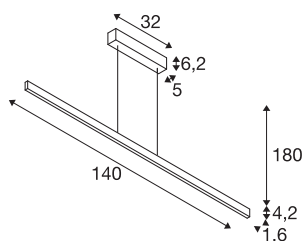

TECHNISCHE DATEN

Art. Nr.:	1006186
Anzahl unterschiedliche Lichtauslässe	2
Primäre Nennspannung	220-240V ~50/60Hz mA/V
Sekundär Strom / Sekundär Spannung	600mA
Länge	104 cm
Pendellänge	180 cm
Breite	1.6 cm
Höhe	4.2 cm
Nettogewicht	1.75 kg
Bruttogewicht	1.873 kg
Schutzklasse	I
Montage	Aufbau
Montagedetails	Decke
Dimmbar	Ja
Technologie der Dimmung	Phasenabschnitt
Wattage	24 W
Lumen	1250 / 1250 lm
Lichtfarbtemperatur	2700/3000 Kelvin
Farbe	weiß
CRI	90
BIG WHITE Seite	118