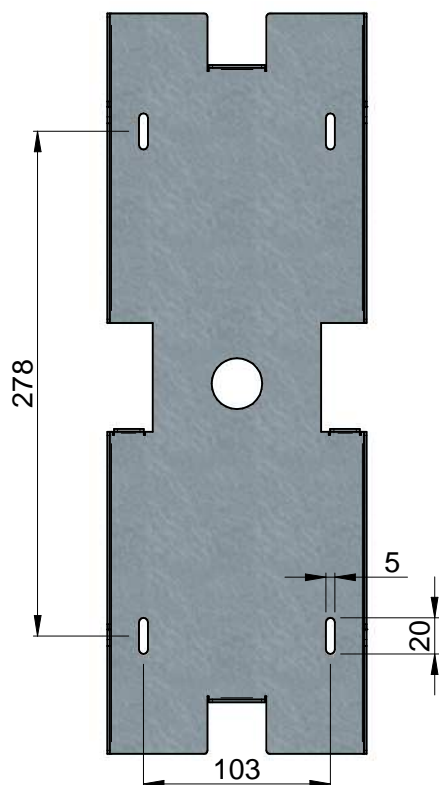

1

2

A

3

B

4

5

6

7

8

9

10

KIT0026 - Phase Cut
3x 9018 MAX

Push Dim

MAX 25 pcs. 9018