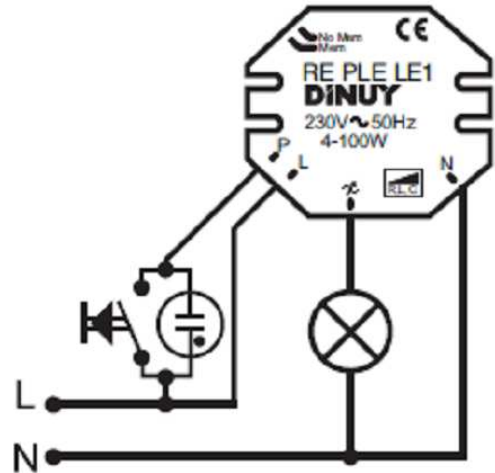

7

8

9

10

KIT0026 - Phase Cut
3x 9018 MAX

Push Dim

MAX 25 pcs. 9018