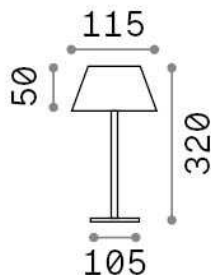

Info generali

Esterno - Lampade da tavolo

Outdoor table dimmable lamp with integrated LED sources, in-built switch, integrated battery and direct light emission

| | |
|----------------------|-------------------------|
| Ean | 8021696311685 |
| Articolo | PURE TL BIANCO |
| Installazione | Lampade da tavolo |
| Garanzia | 5 years |
| Peso lordo | 1.54 kg |
| Volume | 0.005156 m ³ |

Info tecniche e installative

| | |
|--------------------------------|---------------------------------------|
| Peso netto | 0.84 kg |
| Classe di isolamento | III |
| Grado di protezione | IP54 |
| Conformità | CE |
| Temperatura d'esercizio | 0° ~ +40 °C |
| Dimmer | 1, Touch dimmer |
| Alimentazione | 3.7 V DC |
| | Integrated switch button Touch switch |
| Batteria | YES |
| Alimentatore | Required, remoted, not included |

Info sorgente e prestazionali

| | |
|------------------------------|---|
| Sorgente integrata | Integrated LED module |
| Sorgente sostituibile | Replaceable (by qualified operators only) |
| Potenza | LED 1,5 W |
| Emissione | Direct |
| Consumo massimo | max 1,50 W |
| Caratteristiche LED | LED SMD |
| CCT LED | 3000 K |
| Durata LED (t. 25°C) | 30000 h |
| CRI | > 80 |
| Flusso sorgente | 230 lm |
| Flusso utile | 190 lm |
| Rischio fotobiologico | EXEMPT |
| Potenza in stand-by | < 0.50 W |
| Lampadina inclusa | 1 - E14 OLIVA 4W 3000K CRI80 SATIN |