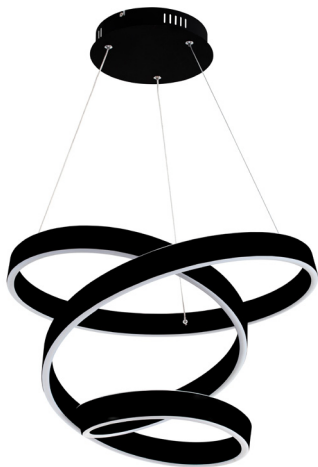

Lindby

UOM:mm

Art.-No.: 9985095

incl. 8x LED L9002124
6400 lm Modul
1400 lm Lamp
52W LED
61W Total
230V~50Hz
3000 K
CRI >80
20000 h
15000 ON/ OFF

IP20

LUQOM Holding GmbH - Rabanusstraße 16 D - 36037 Fulda
info@luqom.eu +49 (0) 66 42 - 2519000