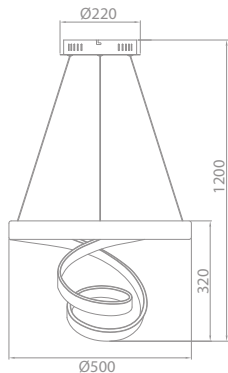

Lindby

UOM:mm

Art.-No.: 9985095

incl. 8x LED L9002124
6400 lm Modul
1400 lm Lamp
52W LED
61W Total
230V~50Hz
3000 K
CRI >80
20000 h
15000 ON/ OFF

IP20

LUQOM Holding GmbH - Rabanusstraße 16 D - 36037 Fulda
info@luqom.eu +49 (0) 66 42 - 2519000