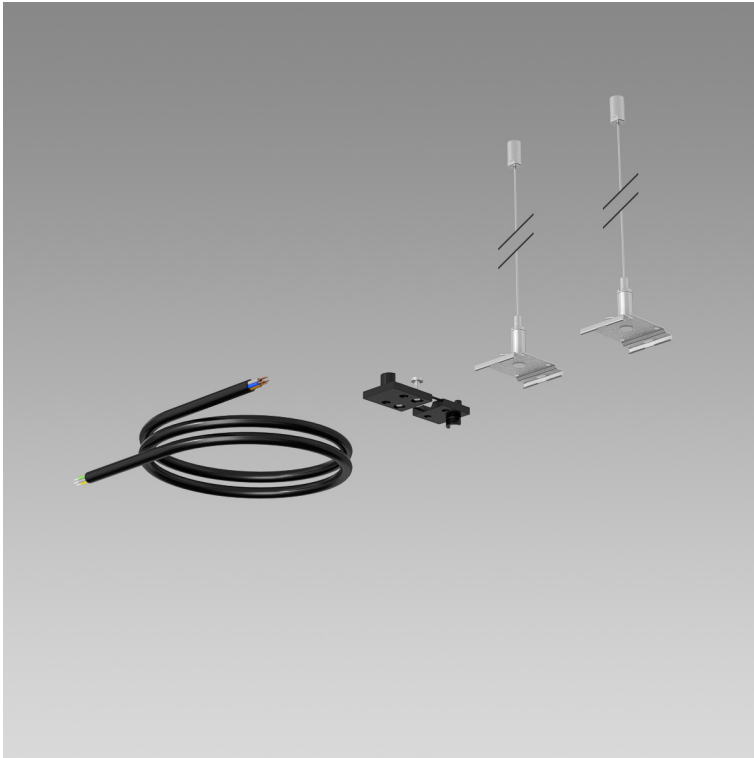

1022.7124
PURLT EQP SUSP-KIT-1500

Aufhängungs-Set Purelite, mit Drahtseilhalter für selbsttätige Arretierung, 2 Drahtseile, clipsbar, mit 2 m Einspeisungskabel, transparent, mit Zugentlastung, Montage-Empfehlung: alle 1,5 m

Belastbarkeit max. 20 kg

L = 1500 mm