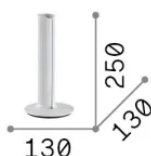

Info sorgente e prestazionali

Sorgente integrata	Integrated LED module
Sorgente sostituibile	No
Potenza	LED 8 W
Emissione	Direct
Consumo massimo	max 8 W
Caratteristiche LED	LED SMD BRIDGELUX
CCT LED	3000 K
Durata LED (t. 25°C)	50000 h
CRI	> 90
SDCM	3
Flusso sorgente	930 lm
Flusso utile	240 lm
Rischio fotobiologico	1
Potenza in stand-by	< 0.50 W