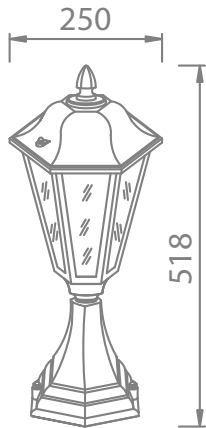

Lindby

UOM:mm

Art.-No.: 9630062

1x E27 LED
max. 15W
230V~50Hz

LUQOM Holding GmbH - Rabanusstraße 16 D-36037 Fulda -
info@luqom.eu +49 (0) 66 42 - 251 9000