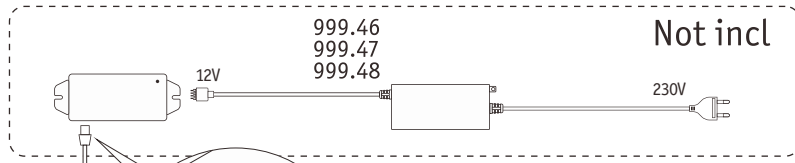

Paulmann

Safety Instructions

1, 2, 3, 4, 7, 8, 11, 12, 13, 14, 16, 17, 18, 19, 20, 33, 34;

Info

www.paulmann.com

Paulmann Licht GmbH
Quezinger Feld 2
31832 Springe
Germany

www.paulmann.com

Art.-Nr.: 999.49
999.50

999.49/50

200cm

2x

(+MA 326)PE0 04 /20

A

B

Not incl.

Driver: Max.12W

Paulmann
Art.Nr:999.46

Not incl.

Driver: Max.25W

Paulmann
Art.Nr:999.47

Not incl.

Driver: Max.36W

Paulmann
Art.Nr:999.48

Not incl.

Paulmann
Art.Nr:999.76