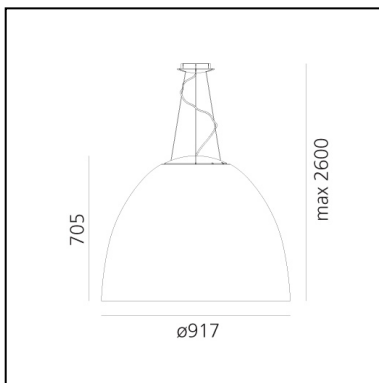

## LUMINAIRE

- Watt: **80W**
- Spannung (V): **220-240V**
- Lichtstrom (lm): **6151lm**
- CCT: **3000K**
- Efficiency: **68%**
- Efficacy: **76.89lm/W**
- CRI: **90**
- Dimmable Typology: **Push**

## DIMENSION

- Höhe: **cm 70.5**
- Breite: **cm 91.7**
- Max Höhe von der Decke: **cm 260**
- Glühdrahttest: **650°**