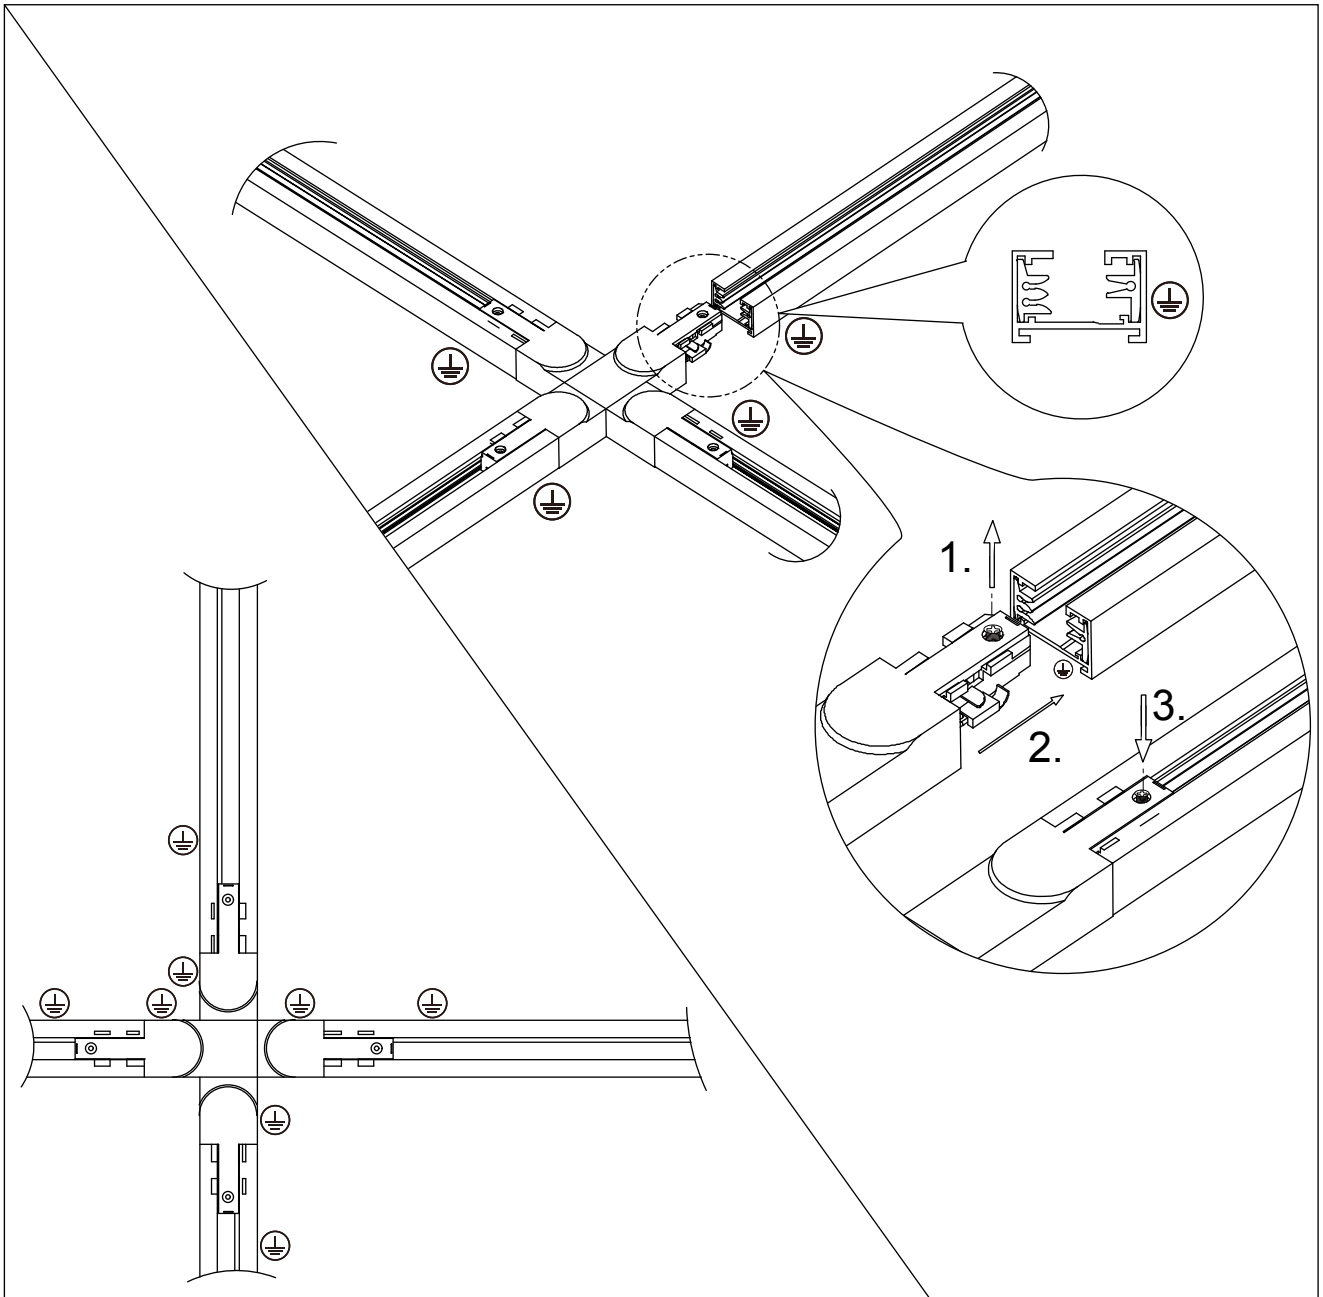

(SR) UPOZORENJE!

Prije početka montaže, pažljivo pročitajte sigurnosne upute!

230V~50Hz, max. 2x 600W

trio-lighting.com

702431