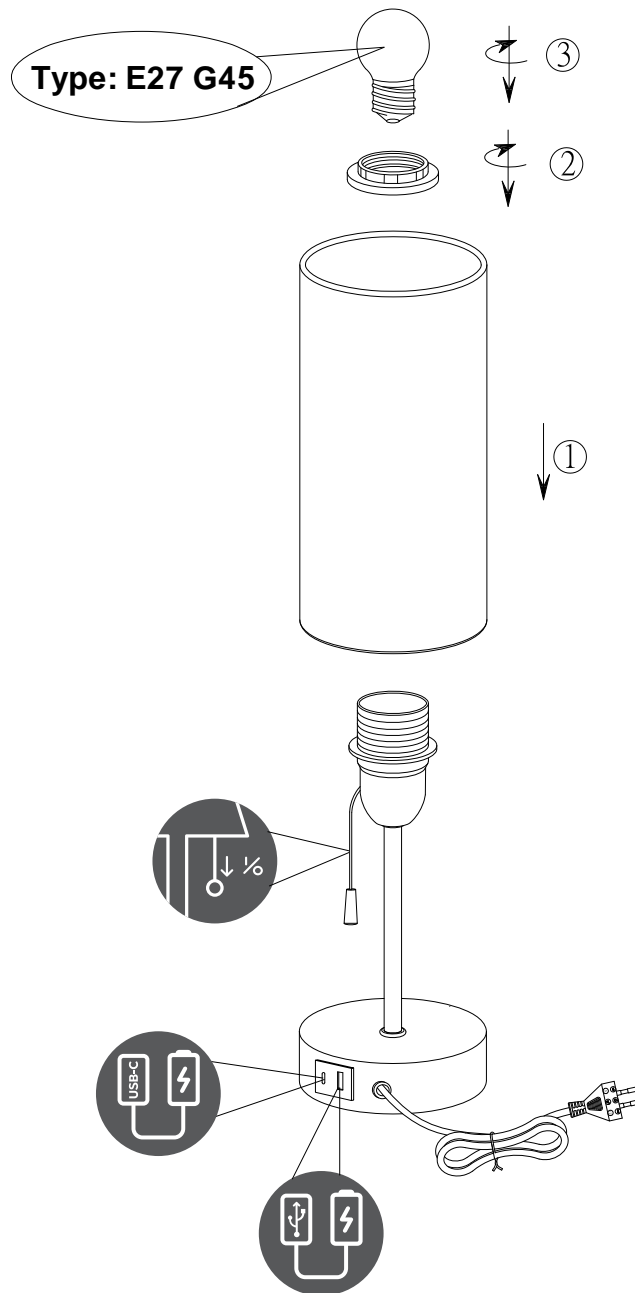

(SR) UPOZORENJE!

Prije početka montaže, pažljivo pročitajte sigurnosne upute!

(UK) ПОПЕРЕДЖЕННЯ!

Перед розбиранням, будь ласка, уважно прочитайте інструкції з техніки безпеки!

230V~ 50Hz, 1 x E27 max.25W

reality-leuchten.de/
R51051007