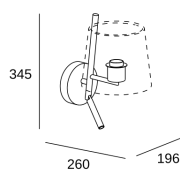

Clip

Nahtrang Design

05-8540-05-82

Wandleuchte Clip LED E27 2.2;15W 2700K Schwarz 53lm

TECHNISCHE MERKMALE

Gesamtverbrauch (W) : 17.4W

Reallumen : 53

Reale Lm/W : 3

LOGISTIK

Nettogewicht (Kg): 0.61

Gewicht in kg (verpackt): 1.15

Packing: 240mm x 240mm x 190mm