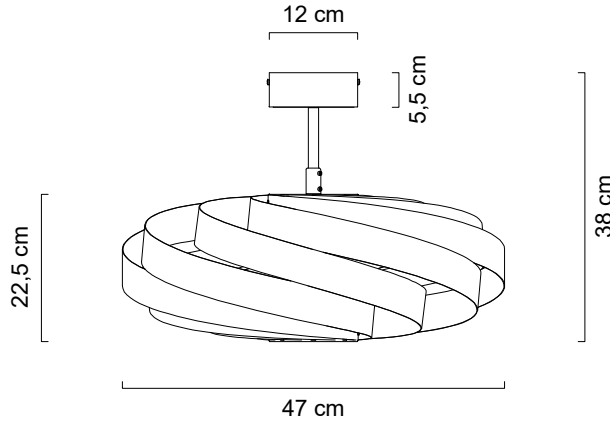

10025974

1x E27 LED max. 15W
230V ~ 50Hz

(DE) Bestimmungsgemäße Verwendung

(GB) Intended use / (FR) Utilisation conforme / (NL) Beoogd gebruik / (PL) Stosowanie zgodnie z przeznaczeniem / (NO) Riktig bruk / (DK) Korrekt brug / (SE) Avsedd användning / (FI) Määräystenmukainen käyttö (IT) Impiego appropriato / (ES) Uso prescrito / (CZ) Použití v souladu s určením / (PT) Utilização correta / (GR) Ενδεδειγμένη χρήση