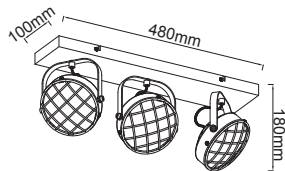

# Lindby

**Art.-No.: 9621515**

3x G9 LED  
max. 8W  
230V~50Hz

LUQOM Holding GmbH · Rabanusstraße 16 D-36037 Fulda · [www.lindby.eu](http://www.lindby.eu)