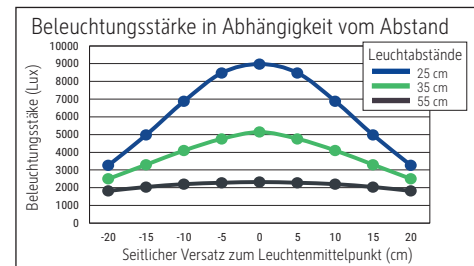

LED-Arbeitsplatzleuchte MAULexplore, dimmbar

- **Hochleistungs-LED-Leuchte**
- **Spezialleuchte für anspruchsvolle Profis: Ideal für Arbeiten in Laboren, Werkstätten, technischen Büros und Ateliers**
- **Lichtstarke Arbeitsumgebung fördert die Konzentrationsfähigkeit, besonders geeignet für präzise Arbeiten, Qualitätssicherung oder Montage**
- **Komfortabel: Stufenlos dimmbar**
- **Blendfreies Arbeiten und homogene Lichtverteilung**
- **Extrem sparsam: Moderne LED-Technik, hohe Effizienz**
- **Technisches Sicherheitskonzept Made by MAUL**
- Robuster Metallarm
- Dreidimensional verstellbarer Leuchtenkopf für optimale Ausleuchtung des Arbeitsplatzes
- Praktisch: Diffusor für geringen Schattenwurf
- Touch-Bedienfeld am Leuchtenkopf für bequemes Dimmen, An- und Ausschalten
- Austausch Lichtquelle und Betriebsgerät durch eine Elektro-Fachkraft möglich
- Verpackung recycelbar

Beleuchtungsstärke Leuchte: 5.140 Lux bei 35 cm Abstand
 Farbtemperatur (je Lichtquelle): 6.500 Kelvin (tageslichtweiß)
 Anzahl Lichtquellen: 1
 Energieeffizienzklasse (je Lichtquelle): E (Spektrum A bis G)
 Gewichteter Energieverbrauch (je Lichtquelle): 19 kWh/1000 h
 Lebensdauer L70B50 (je Lichtquelle): 35.000 h
 Nutzlichtstrom (je Lichtquelle): 2.600 Lumen
 Fuß: Klemmfuß
 Material: Kopf: Kunststoff - Arm: Metall - Klemmfuß: Metall, kunststoffumspritzt
 Maße: Höhe: 50 cm - Kopf: 8,5 x 58 cm - Arm: Länge unten 40 cm, Länge oben 44 cm - Fuß: Klemmweite: 1 - 6,3 cm
 Bewegung: Kopf: Neigbar, Drehbar - Arm: Neigbar, Drehbar
 Position Schalter: Leuchtenkopf

Art.-Nr.	Farbe	EAN-Code	Zollcode	Kabellänge ca.	Schutzklasse	VE	Packungsmaße / VE	Gewicht
8205602	weiß	4002390078603	94052140	2,00 m	II Eurostecker	1 St	75 x 26,5 x 12,5 cm	3,002 kg