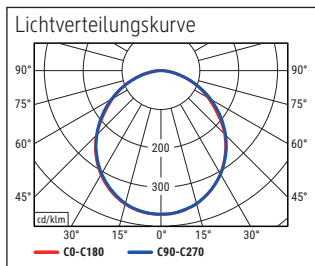

LED-Arbeitsplatzleuchte MAULexplore, dimmbar

- **Hochleistungs-LED-Leuchte**
- **Spezialleuchte für anspruchsvolle Profis: Ideal für Arbeiten in Laboren, Werkstätten, technischen Büros und Ateliers**
- **Lichtstarke Arbeitsumgebung fördert die Konzentrationsfähigkeit, besonders geeignet für präzise Arbeiten, Qualitätssicherung oder Montage**
- **Komfortabel: Stufenlos dimmbar**
- **Blendfreies Arbeiten und homogene Lichtverteilung**
- **Extrem sparsam: Moderne LED-Technik, hohe Effizienz**
- **Technisches Sicherheitskonzept Made by MAUL**
- Robuster Metallarm
- Dreidimensional verstellbarer Leuchtenkopf für optimale Ausleuchtung des Arbeitsplatzes
- Praktisch: Diffusor für geringen Schattenwurf
- Touch-Bedienfeld am Leuchtenkopf für bequemes Dimmen, An- und Ausschalten
- Austausch Lichtquelle und Betriebsgerät durch eine Elektro-Fachkraft möglich
- Verpackung recycelbar