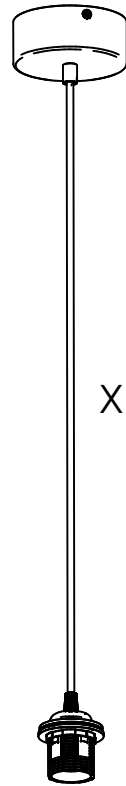

X1

X1

X2

X2

Ampoule non incluse
Bulb not included

Vous aurez besoin de:
You will need:

Sur votre produit, le symbole de la poubelle barrée d'une croix, indique qu'il est soumis à la directive européenne 2012/19/UE: les produits électriques, électroniques, les batteries et accumulateurs doivent impérativement faire l'objet d'un tri sélectif. Veuillez à déposer votre produit hors d'usage dans une poubelle appropriée, ou le restituer dans un point de collecte. Les collectivités ou les revendeurs vous communiquerons toutes les informations essentielles concernant l'élimination de votre ancien produit. Ne pas mettre votre ancien produit au rebut avec vos déchets ménagers permet de protéger l'environnement et la santé.

Pour utilisation intérieur uniquement
For indoor use only

AL32170XS

rue Radio-Londres
33130 Begles

forestier
PARIS

AL32170XS
 rue Radio-Londres
 33130 Begles

forestier
 PARIS