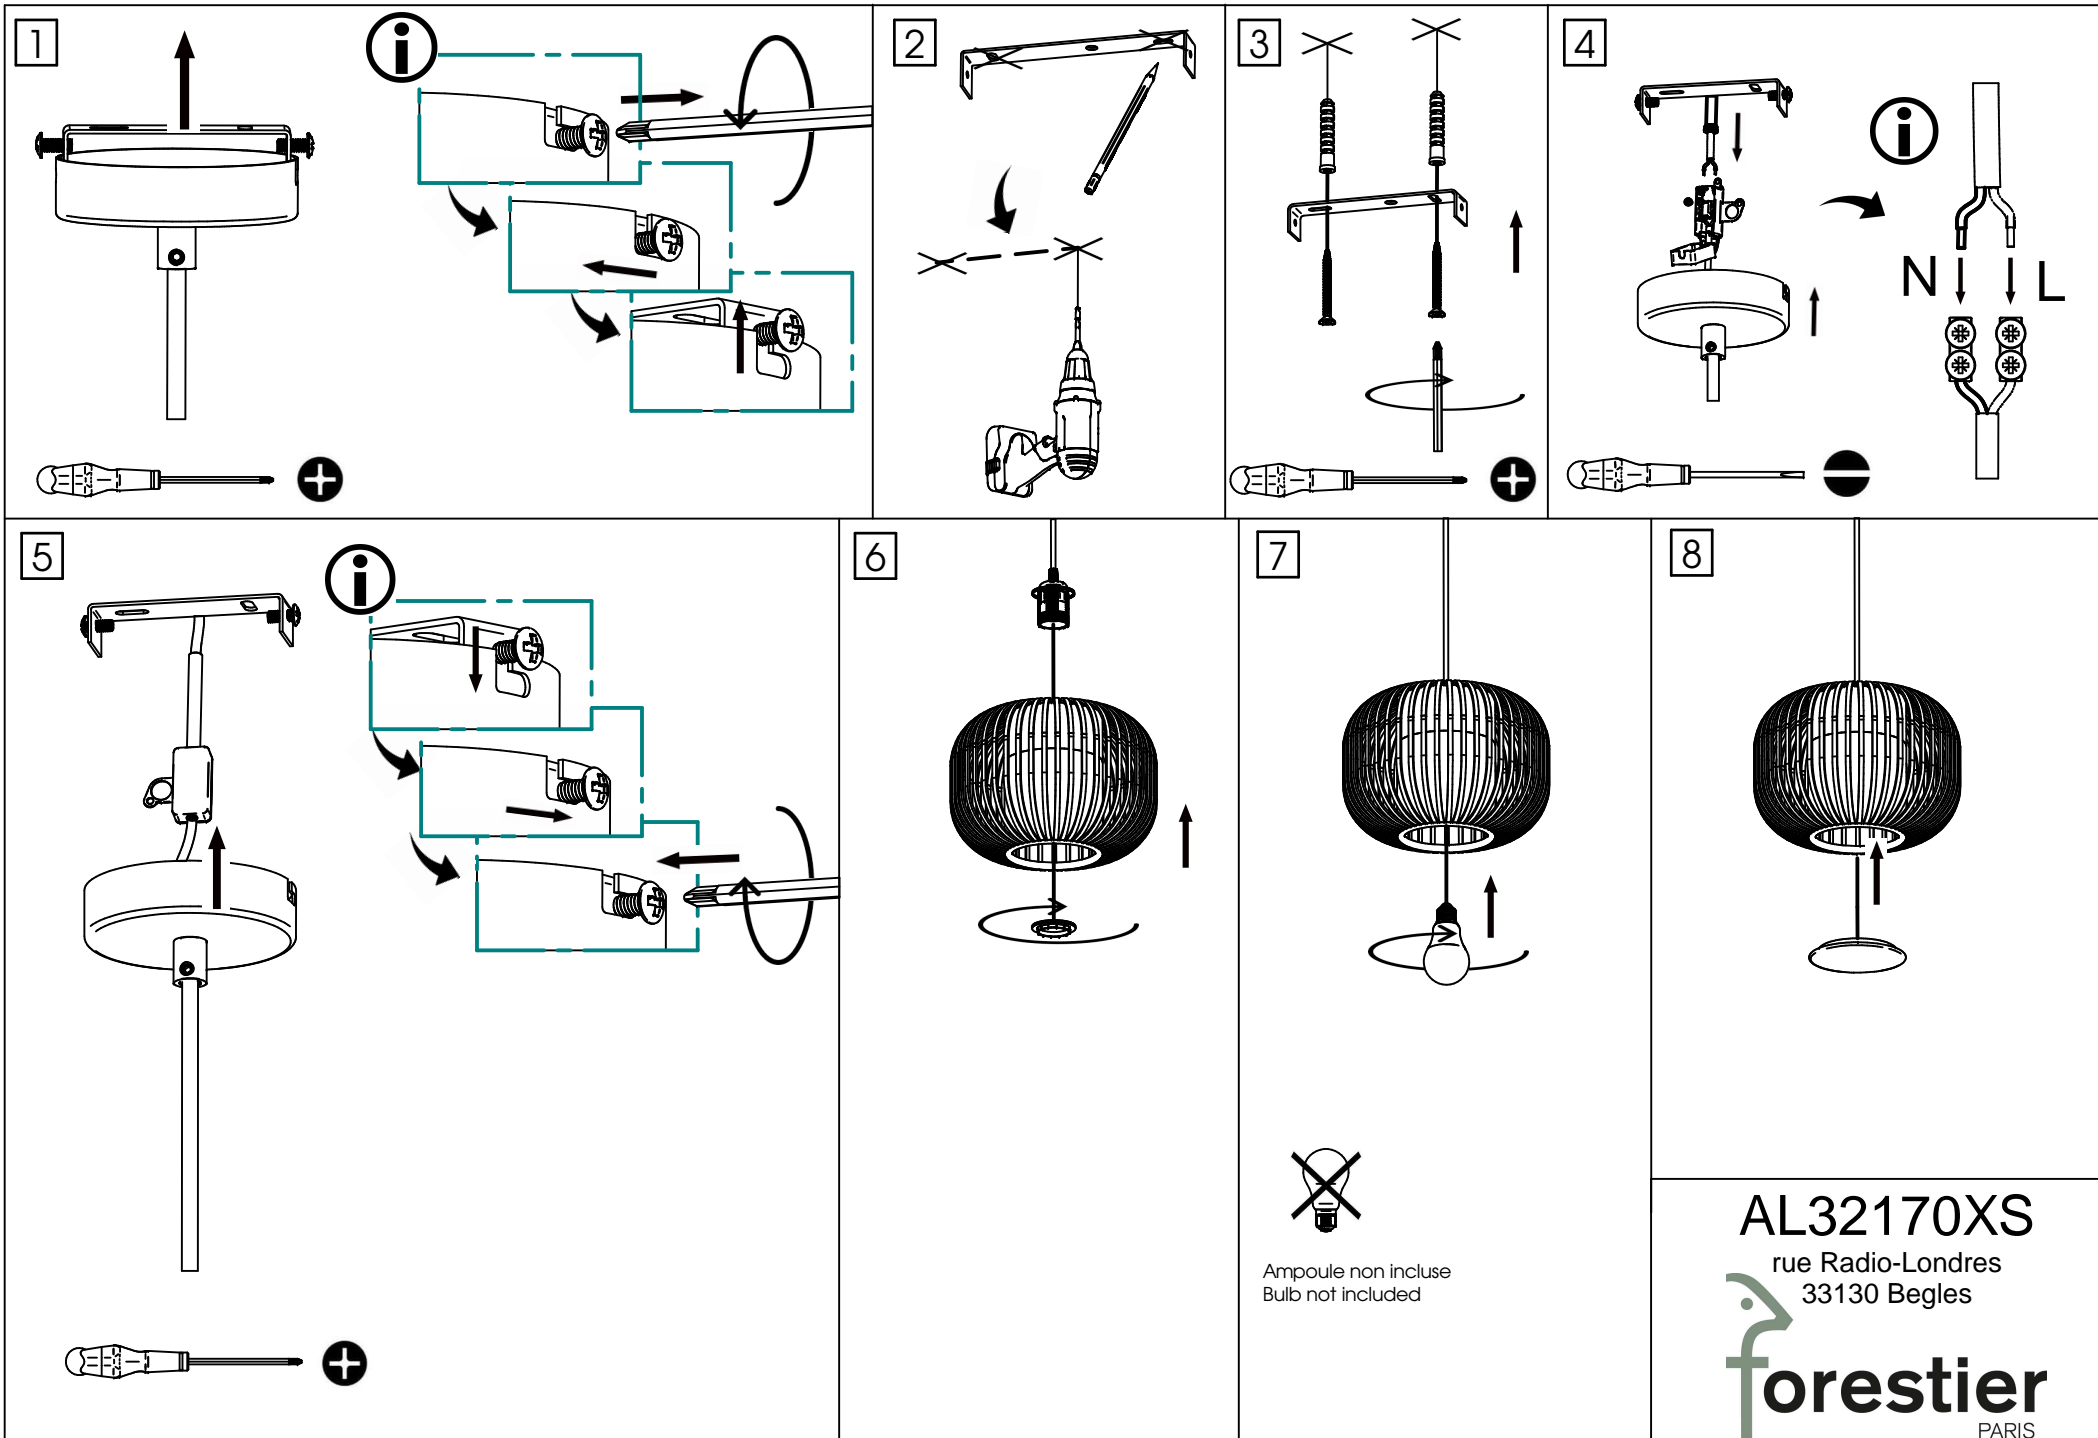

X1

X1

X2

X2

Ampoule non incluse
Bulb not included

Vous aurez besoin de:
You will need:

Sur votre produit, le symbole de la poubelle barrée d'une croix, indique qu'il est soumis à la directive européenne 2012/19/UE: les produits électriques, électroniques, les batteries et accumulateurs doivent impérativement faire l'objet d'un tri sélectif. Veuillez à déposer votre produit hors d'usage dans une poubelle appropriée, ou le restituer dans un point de collecte. Les collectivités ou les revendeurs vous communiquerons toutes les informations essentielles concernant l'élimination de votre ancien produit. Ne pas mettre votre ancien produit au rebut avec vos déchets ménagers permet de protéger l'environnement et la santé.

Pour utilisation intérieur uniquement
For indoor use only

AL32170XS

rue Radio-Londres
33130 Begles

forestier
PARIS

AL32170XS
 rue Radio-Londres
 33130 Begles

forestier
 PARIS