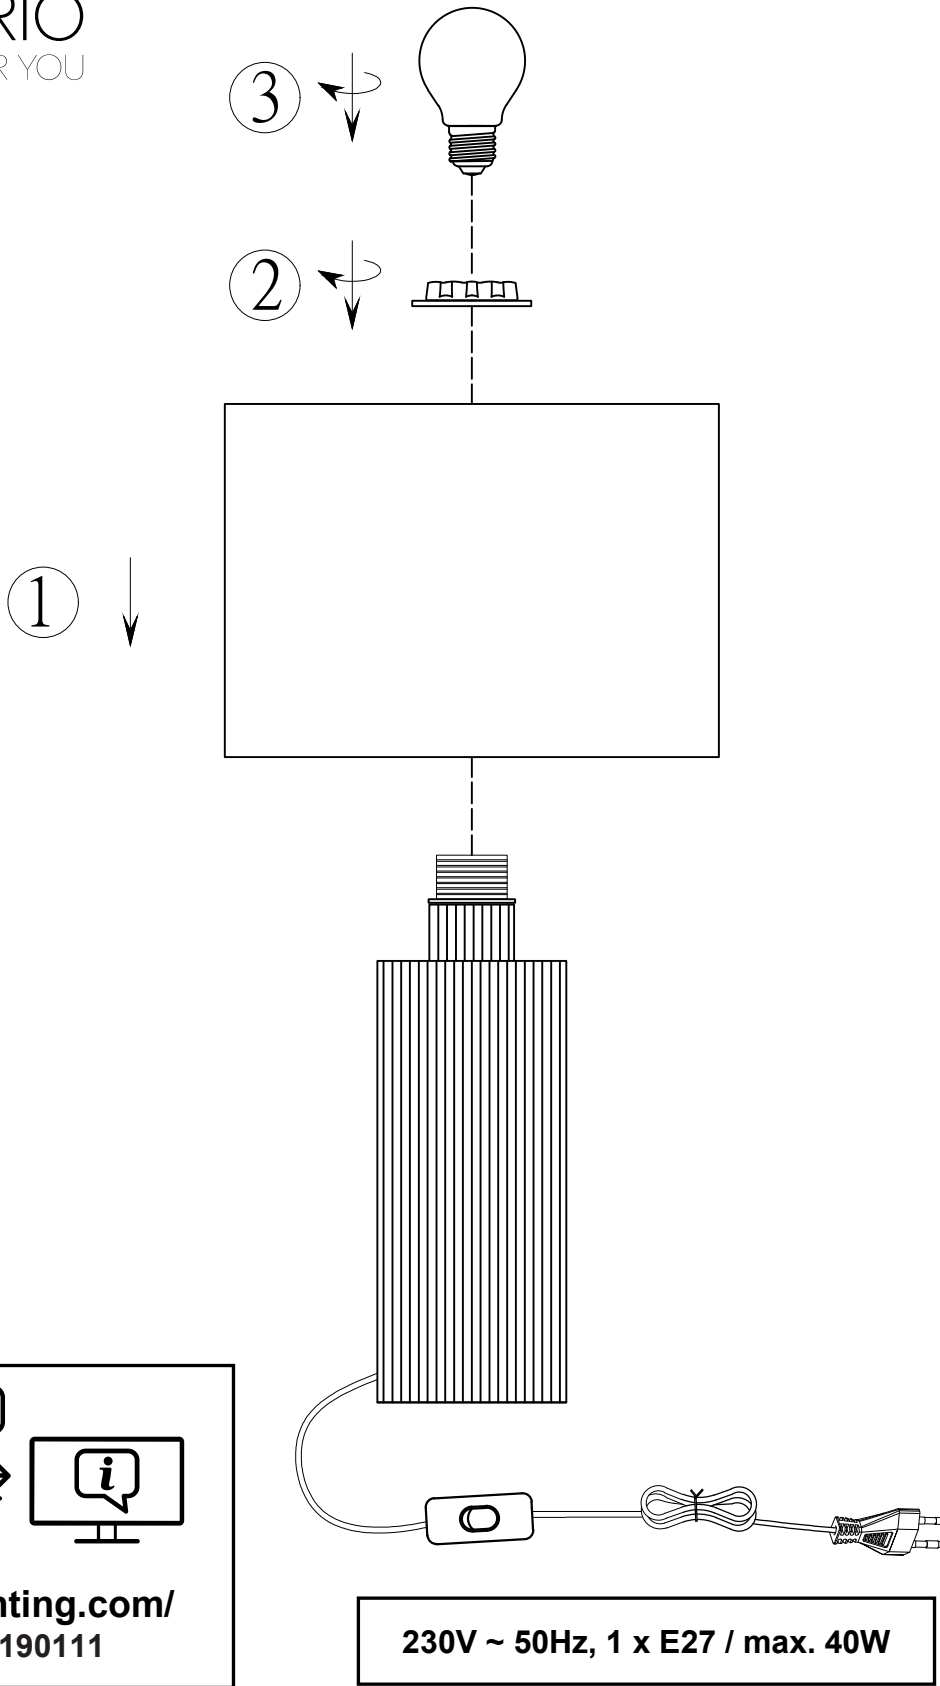

Norėdami saugiai ir teisingai sumontuoti šviestuv vadovaukitės šia instrukcija!

**(ET) HOIATUS!**

Enne monteerimist lugege ohutusjuhised tähelepanelikult läbi!

**(DA) OBS!**

Læs sikkerhedsinformationen nøje, før du monterer produktet!

**(UK) ПОПЕРЕДЖЕННЯ!**

Перед розбиранням, будь ласка, уважно прочитайте інструкції з техніки безпеки!

**trio-lighting.com/  
568190111**

**230V ~ 50Hz, 1 x E27 / max. 40W**

**IP 20**