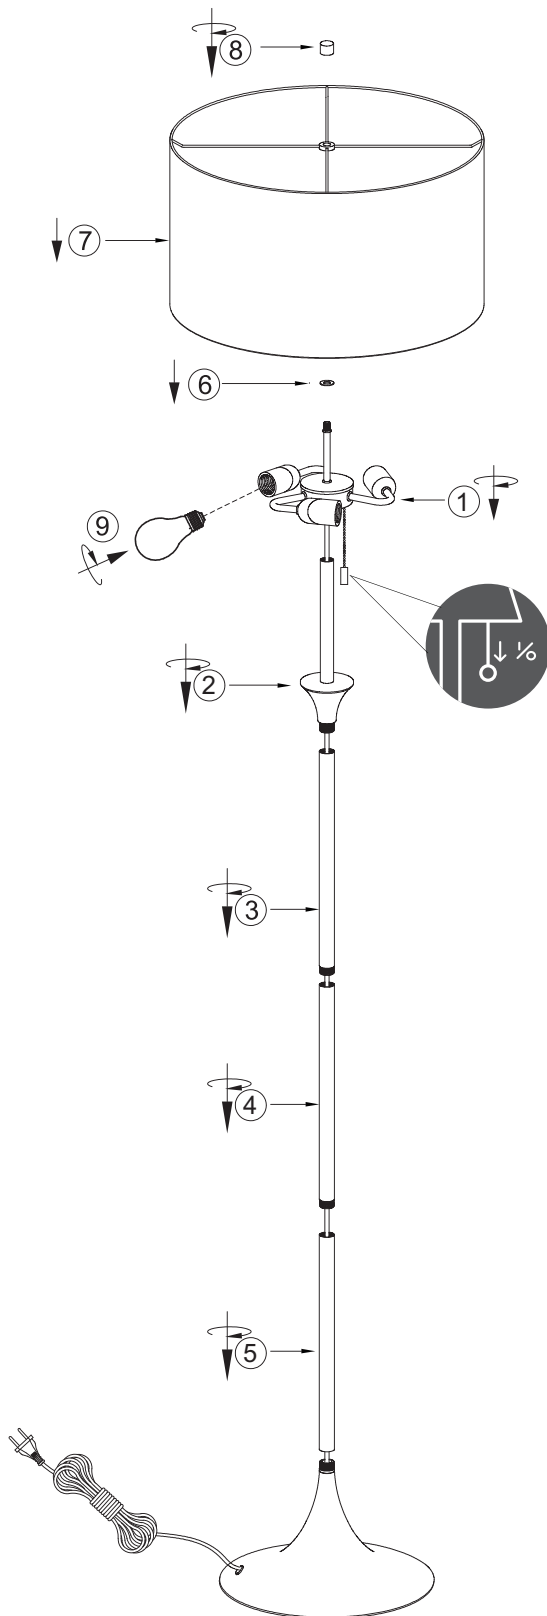

(SR) UPOZORENJE!

Prije početka montaže, pažljivo pročitajte sigurnosne upute!

(UK) ПОПЕРЕДЖЕННЯ!

Перед розбиранням, будь ласка, уважно прочитайте інструкції з техніки безпеки!

230V~ 50Hz
3 x E27 / max. 40W