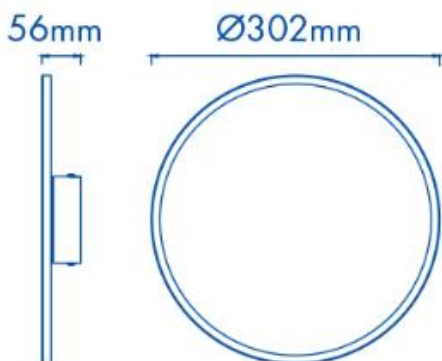

Produktabmessungen

Leuchte:

Durchmesser	302 mm
Höhe	56 mm
Gewicht	1100 g

Leuchtmittel (LM85487):

Durchmesser	302 mm
Höhe	36 mm
Gewicht	390 g

Elektrische Kenndaten

Spannung	220-240 V
Netzfrequenz	50/60 Hz
Leistungsaufnahme	24,0 W
Bemessungsleistungsaufnahme	24,0 W
Gewichteter Energieverbrauch	24 kWh/1.000 h
Elektrischer Leistungsfaktor	$\lambda > 0,5$
Dimmbar?	Nein
Zündzeit	< 0,5 s
Anlaufzeit ¹	sofort voller Lichtstrom
Äquivalenz-Leistung ²	N/A

– <http://www.lightme.eu/oekodesign/entsorgung/index.html>

Color Select

Die Lichtfarbe warmweiß oder neutralweiß sind mit jedem Lichtschalter durch Ein/Aus-schalten einstellbar.

Abmessungsskizze

LED LM85653