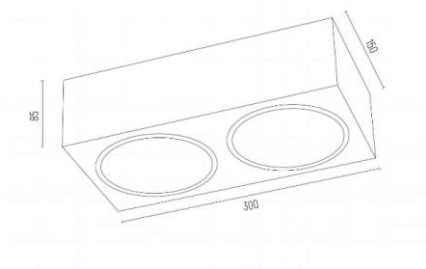

KARTA PRODUKTU / DATA SHEET

RONDA L 7018

DANE TECHNICZNE / TECHNICAL DATAS

- Opis / Discription	ceiling lamp 2 flame
- Kolor / Colour	white structure
- Materiał / Material	painted steel
- Typ Źr. Św. / Type Source of Light	GU10 LED AR111 (no incl.) / 230V
- Moc Oprawy / Light Source Power	2 x 15W (max)
- Waga Netto / Net weight	1.4 kg
- IP	IP20

Podane wymiary oraz informacje techniczne mają charakter informacyjny.

The photos shows a demonstrative representation of products and colours. ARGON reserves the right to change the presented ones materials and technical parameters of products.

The actual data may be slightly different due to the production process.

The dimensions and technical information provided are indicative.