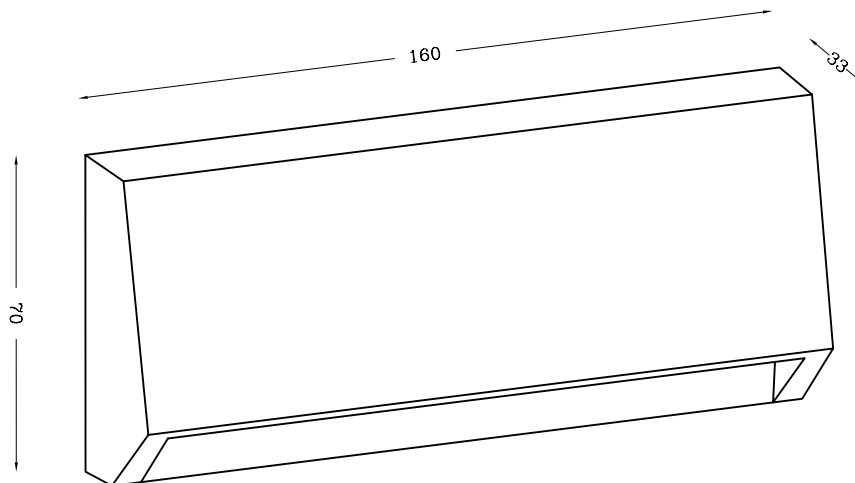

10025739

SET of 2
2,9W LED / 2,9W Total
incl. LED Board: L9003013
220-240V~ 50/60Hz

 Maßeinheit/Unit of measure/ Unité de mesure: **mm**
(DE) Bestimmungsgemäße Verwendung

(GB) Intended use / (FR) Utilisation conforme / (NL) Beoogd gebruik / (PL) Stosowanie zgodnie z przeznaczeniem /
(NO) Riktig bruk / (DK) Korrekt brug / (SE) Avsedd användning / (FI) Määräystenmukainen käyttö