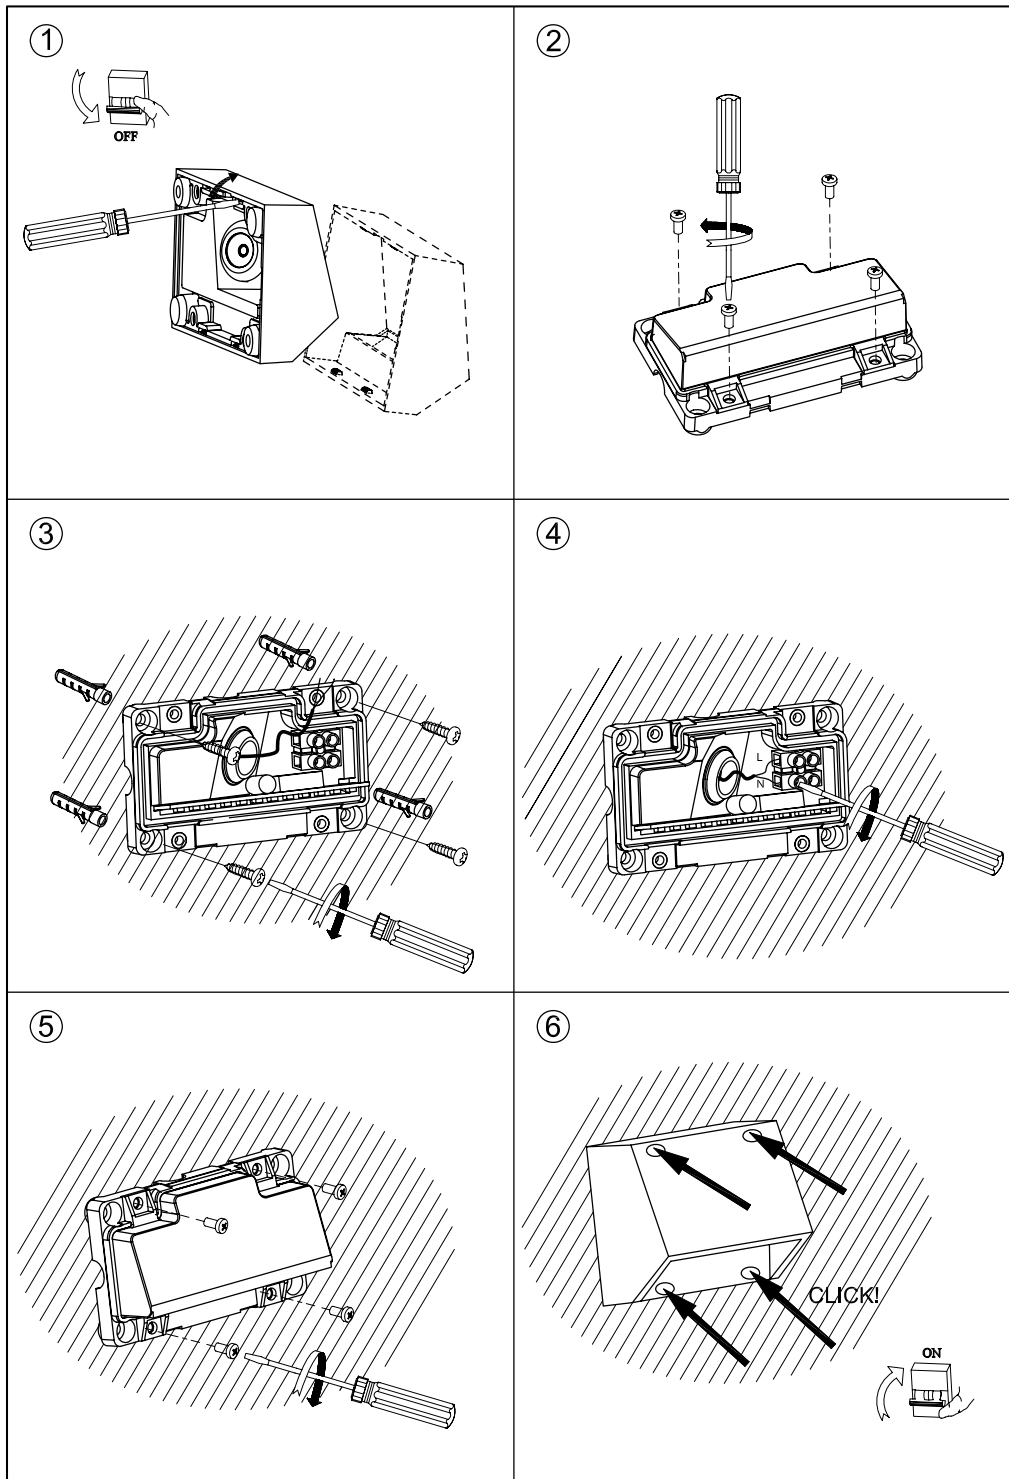

(DE)	(GB)	(FR)	(NL)	(PL)	(NO)	(DK)
L	Stromführender Leiter	Live conductor	Conducteur	Spanningvoerende draad	Przewód prądowy	Strømførende leder	Strømførende leder
N	Neutralleiter	Neutral conductor	Conducteur neutre	Nulleider	Przewód zerowy	Nøytralleider	Neutralleider

	(SE)	(FI)	(IT)	(ES)	(CZ)	(PT)	(GR)
L	Strömförande ledare	Virtajohdin	Conduttore sotto tensione	Conductor de corriente	Vodič pod napětím	Condutor vivo	Ρευματοφόρος αγωγός
N	Neutralledare	Nollajohdin	Conduttore neutro	Conductor neutro	Neutrální vodič	Condutor neutro	Ουδέτερος αγωγός