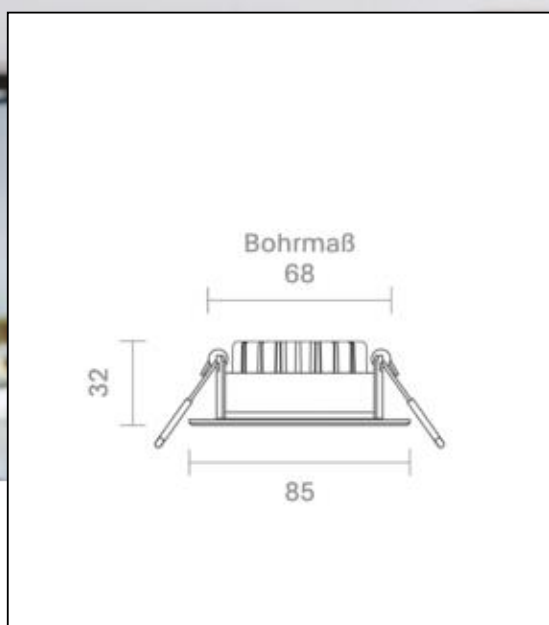

Spektrale Strahlungsverteilung
im Bereich 180 - 800 nm

SIGOR
5724701

A	
B	
C	
D	
E	
F	
G	G

6
kWh/1000h

2019/2015

5724701

Einbauleuchte Diled 6W 380lm 3000K

Bedienungsanleitung: