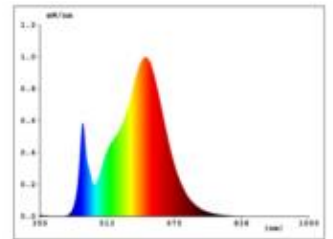

Datenblatt
5724701

Einbauleuchte Diled 6W 380lm 3000K

Dimmbar: ja

Unser 6W **Diled Downlight** ist der Nachfolger der erfolgreichen Haled-Serie aus dem Hause Sigor. Der einzigartige Reflektor imitiert perfekt den von einer Halogenvariante. Der Reflektor kann bis zu 50° geschwenkt werden. Durch den hohen Farbwiedergabeindex ist eine nahezu tageslicht-ähnliche Farbwiedergabe garantiert. Das Einbaudownlight besitzt eine brillante Lichtfarbe von 3.000K und lässt Alles in einem schönen Licht strahlen. Die Einbauleuchte ist mit der modernsten LED-Technologie ausgestattet und weißt somit eine hohe Dimmerkompatibilität auf. Die Stromversorgung erfolgt über einen integrierten Treiber. Besonders wichtig im Objekt: wir bieten 3 Jahre Garantie und verbürgen uns für die hochwertige Verarbeitung und Langlebigkeit.

Dimmerempfehlung: www.sigor.de/dimmerliste

380 lm	Nomineller Nutzlichtstrom
6,00 Watt	Leistungsaufnahme
3000 K	Farbtemperatur
Ra>95	Farbwiedergabe
<5 sdcM	Farbkonsistenz
36°	Abstrahlwinkel

stahl	Ausführung
IP30	Schutzklasse
-20° - 40°C	Einsatztemperatur

Spektrale Strahlungsverteilung
im Bereich 180 - 800 nm

SIGOR
5724701

A	
B	
C	
D	
E	
F	
G	G

6
kWh/1000h

2019/2015

5724701

Einbauleuchte Diled 6W 380lm 3000K

Bedienungsanleitung: