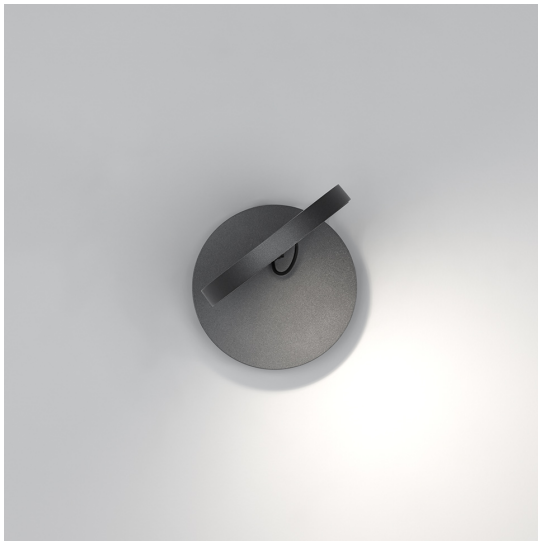

Demetra Spotlight - with Switch - 3000K - Anthracite Grey

Naoto Fukasawa

IP20   **EAC** **CE** Dimmbar: 

LUMINAIRE

- Watt: **9W**
- Spannung (V): **220V-240V**
- Lichtstrom (lm): **385lm**
- CCT: **3000K**
- Efficiency: **54%**
- Efficacy: **42.74lm/W**
- CRI: **90**
- Dimmer Typology: **Microswitch Dimmer**

BESCHREIBUNG

Mit Lichtintensität Regler, Dimmer Mikroschalter.

ARTIKELNUMMER: 1730010A

FUNKTIONEN

- Artikelnummer: **1730010A**
- Farbe: **Anthrazitgrau**
- Installation: **Wandleuchte**
- Material: **Aluminium**
- Serie: **Design Collection**
- design: **Naoto Fukasawa**

DIMENSION

- Länge: **cm 18.5**
- Höhe: **cm 13**
- Breite: **cm 13**
- Durchmesser Fuß: **cm 13**
- Widerstand: **N.D.**
- Glühdrahttest: **750°**

INKLUSIVE LICHTQUELLEN

- Kategorie: **Led**
- Anzahl: **1**
- Watt: **9W**
- Farbtemperatur(K): **3000K**
- CRI: **90**