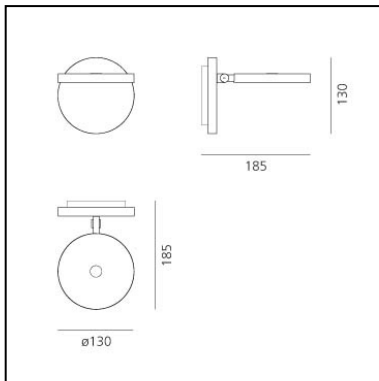

Demetra Spotlight - with Switch - 3000K - Anthracite Grey

Naoto Fukasawa

IP20   **EAC** **CE** Dimmbar: 

LUMINAIRE

- Watt: **9W**
- Spannung (V): **220V-240V**
- Lichtstrom (lm): **385lm**
- CCT: **3000K**
- Efficiency: **54%**
- Efficacy: **42.74lm/W**
- CRI: **90**
- Dimmer Typology: **Microswitch Dimmer**

BESCHREIBUNG

Mit Lichtintensität Regler, Dimmer Mikroschalter.

ARTIKELNUMMER: 1730010A

FUNKTIONEN

- Artikelnummer: **1730010A**
- Farbe: **Anthrazitgrau**
- Installation: **Wandleuchte**
- Material: **Aluminium**
- Serie: **Design Collection**
- design: **Naoto Fukasawa**

DIMENSION

- Länge: **cm 18.5**
- Höhe: **cm 13**
- Breite: **cm 13**
- Durchmesser Fuß: **cm 13**
- Widerstand: **N.D.**
- Glühdrahttest: **750°**

INKLUSIVE LICHTQUELLEN

- Kategorie: **Led**
- Anzahl: **1**
- Watt: **9W**
- Farbtemperatur(K): **3000K**
- CRI: **90**