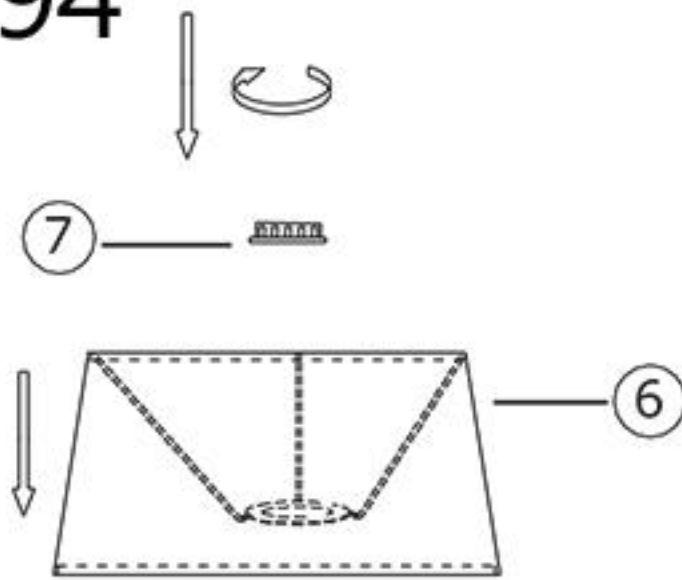

## Assembly Instructions

- 1.Screw the tube (2) to tube (1).
- 2.Screw the tube (3) to tube (2).
- 3.Screw the tube (4) to tube (3).
- 4.Screw the tube (4) to tube (5).
- 5.Place lampshade (6) on lampholder,fix it by lampholder ring (7).

## Montage Handleiding

- 1.Schroef buis (2) vast aan buis (1)
- 2.Schroef buis (3) vast aan buis (2)
- 3.Schroef buis (4) vast aan buis (3)
- 4.Schroef buis (4) vast aan de voetplaat (5)
- 5.Zet de kap (6) op de fitting en zet deze vast met de fittingring (7)