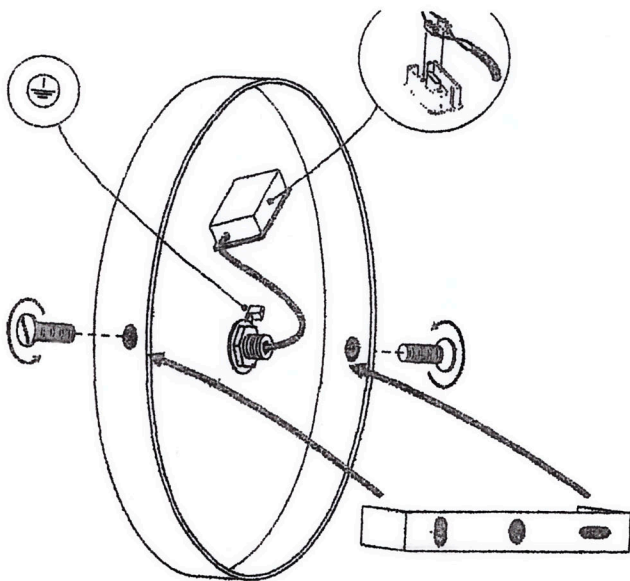

SERIE PUNTI DI LUCE
POINTS OF LIGHT COLLECTION

ART.7532/6S

Sospensione 6 luci
6-light ceiling lamp

L 175 SP 6 H min 25 max 200 cm

6 x GU10  

IP 20 - 220/240 V

Bulb not included

Se il cavo flessibile esterno o il cavo di questo apparecchio è danneggiato, deve essere sostituito esclusivamente dal costruttore o dal suo servizio di assistenza o da personale qualificato, per evitare pericoli.

If the external flexible cable or cord of this luminaire is damaged, it shall be exclusively replaced by the manufacturer or his service assistance or a similar qualified person, to avoid hazards.