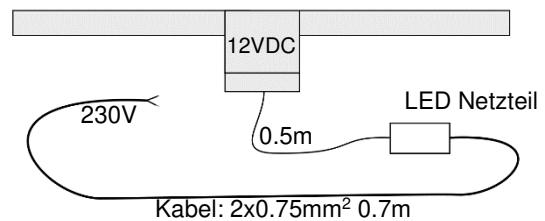

LED-Spiegelleuchte Espelho 40 ZLS434 / BL

ohne
LED-Punkte!

EAN-13: 5903148515694

. Technische Daten

LEUCHTEMITTEL:

	CN112/WW 0.375m
LED Leistung (W@12.00VDC)	4.1
LED Lichtstrom (lm)	305
LED Effektivität*) (lm/W)	~69
LED Energieeffizienzklassen*)	G
LED Lebensdauer (St)	30000
LED Farbtemperatur (K)	3000 (warmweiss)
LED Farbwiedergabeindex (Ra)	>90
LED Stromversorgung (V DC)	12

. Etiketten

ENERGY LABEL: **G**
6.5 kWh/1000h

MCJ LED Leuchte
www.mcj.pl ZLS434/...

2019/2015

SET: ZLS434/ CH AL BL
~230V/50Hz
warmweiss 3000K
4.1W LED | TOTAL 6.5W
www.mcj.pl
2.2024

CE, IP44, MADE IN EU

. Zeichnungen