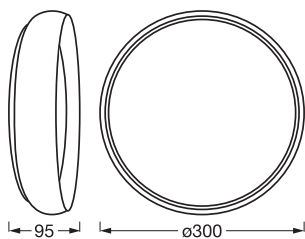

### Photometrische Daten

Lichtstrom	750 lm
Gesamtlichtstrom der enthaltenen Lichtquellen	2000 lm
Lichtausbeute	46 lm/W
Farbtemperatur	3000 K
Referenzeinstellung der enthaltenen Lichtquelle (Kelvin)	3000 K
Lichtfarbe (Bezeichnung)	Warm weiß
Farbwiedergabeindex Ra	$\geq$ 80
Standardabweichung des Farbabweichs	$\leq$ 6 sdc <sub>m</sub>
Flimmer-Messgröße (Pst LM)	<1
Messgröße für Stroboskop-Effekte (SVM)	<0.4
Photobiologische Risikogruppe gemäß EN62778	RG0
Photobiologische Risikogruppe gemäß EN62471	RG0
Ausstrahlungswinkel	120 °

### Maße & Gewicht

Durchmesser	300,00 mm
Höhe	95,00 mm
Produktgewicht	900,00 g

ORBIS LIVIA 300  
16W830CLICKDIM