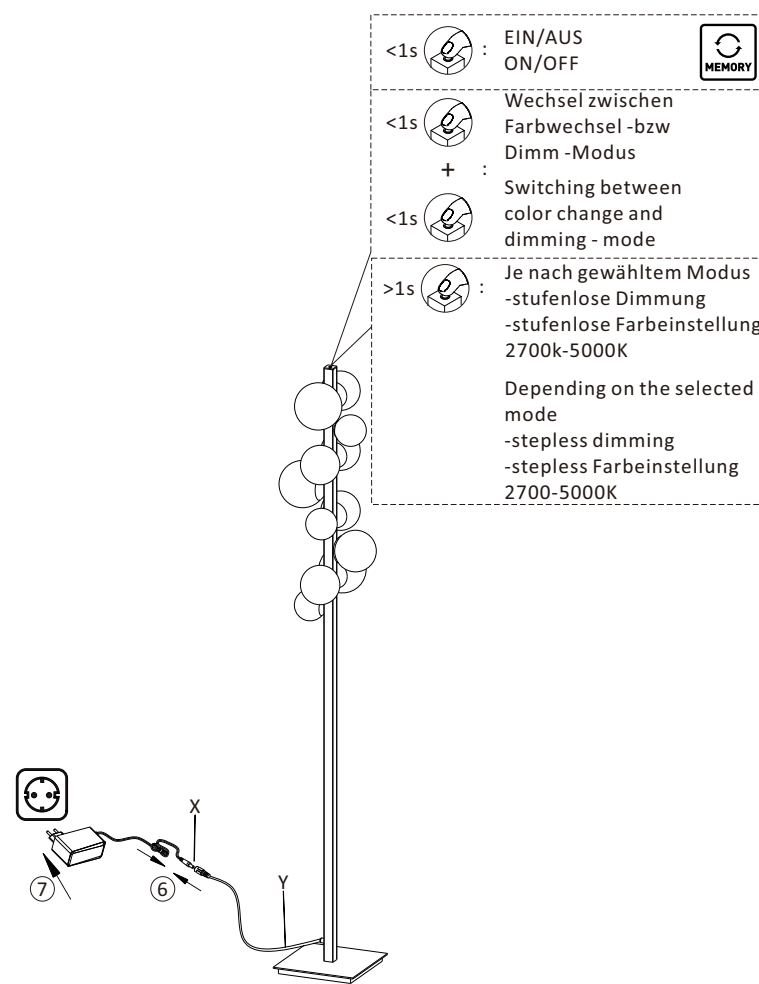

NL

LED

2,4 W

288 lm

32 W

2.320 lm

t

25.000 h

2x

1x

4

5

6

55