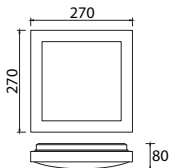

# Lindby

UOM: mm

**Art.-No.: 9627265**

incl. LED L9001779  
1150 lm Modul  
500 lm Lamp  
11,2W LED  
11,2W Total  
230V~50Hz  
3000 K  
CRI >80  
25000 h  
10000 ON/OFF  
  IP20

LUQOM Holding GmbH · Seelbude 13 · D-36110 Schlitz · [www.lindby.eu](http://www.lindby.eu)