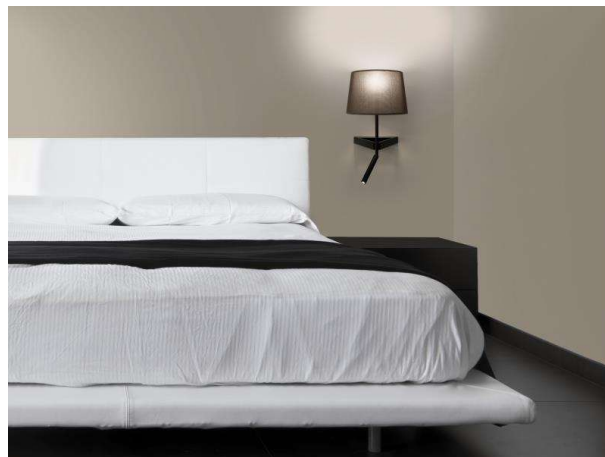

BIVIO W

645-00200000660

BIVIO WANDAUFBAULEUCHE aus Aluminium, schwarz matt, ähnlich RAL 9005, Lichtaustritt direkt/- indirekt, IP20 ohne Schirm

SKIZZE

TECHNISCHE DETAILS

Leuchtmittel	AGL D45 ECO 30W
Anz. Fassungen	1x
Fassung	E14
Designer	Michael Raasch
Lichtaustritt	direkt/- indirekt
Spannung [V]	220-240V 50/60Hz
Material	Aluminium
Länge [mm]	147
Höhe [mm]	203
Schutzart [IP]	IP20
Schutzklasse	Schutzklasse I
Nettogewicht [kg]	0,45
Farbe Leuchte	schwarz matt
RAL	9005
EAN-Nummer	9008905743566
Lebensdauer [h]	50 000