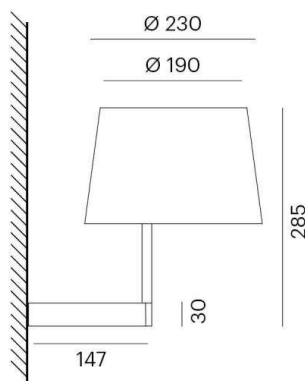

BIVIO W

645-00200000660

BIVIO WANDAUFBAULEUCHE aus Aluminium, schwarz matt, ähnlich RAL 9005, Lichtaustritt direkt/- indirekt, IP20 ohne Schirm

SKIZZE

TECHNISCHE DETAILS

Leuchtmittel	AGL D45 ECO 30W
Anz. Fassungen	1x
Fassung	E14
Designer	Michael Raasch
Lichtaustritt	direkt/- indirekt
Spannung [V]	220-240V 50/60Hz
Material	Aluminium
Länge [mm]	147
Höhe [mm]	203
Schutzart [IP]	IP20
Schutzklasse	Schutzklasse I
Nettogewicht [kg]	0,45
Farbe Leuchte	schwarz matt
RAL	9005
EAN-Nummer	9008905743566
Lebensdauer [h]	50 000

LICHTVERTEILUNGSKURVE

Die Werte sind Bemessungswerte. Leistung und Lichtstrom unterliegen initial einer Toleranz von +/- 10%. Toleranz der Farbtemperatur: +/- 150 K. Die Werte gelten wenn nicht anders angegeben für eine Umgebungstemperatur von 25°C.