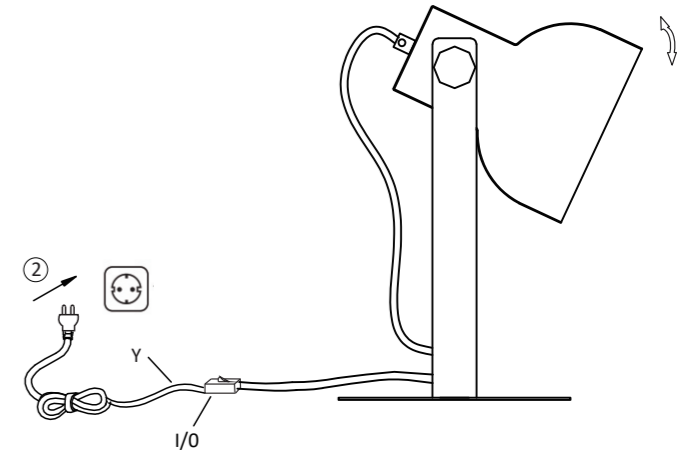

IT

NL

900069

230V / 50Hz~

1x E27 max. 60W

JUST LIGHT.

JUST LIGHT GmbH

Olakenweg 36 · D-59457 Werl