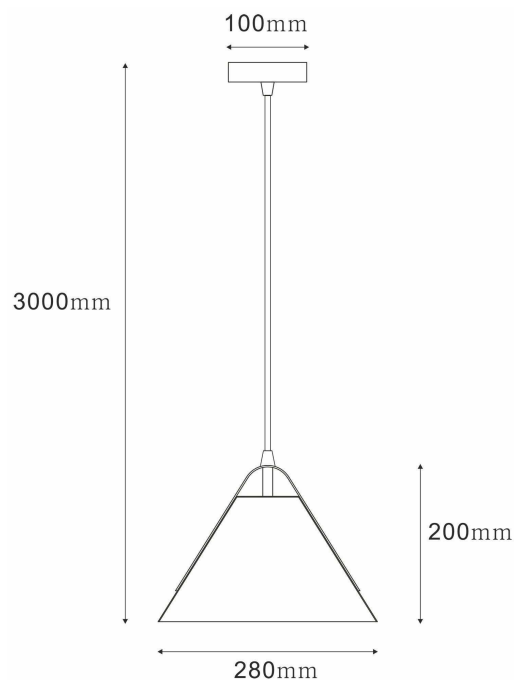

Länge	200,00
Breite	0,00
Höhe	0,00
Durchmesser	280,00
Deckenabhängung	3000,00
Gewicht	969 g

Sockelmaß

Länge	0,00
Breite	0,00
Höhe	25,00
Durchmesser	100,00

Artikel Nr.: 342171

Pendelleuchte, Diversity, Schwarz, 220-240V AC/50-60Hz, 1x max. 40,00 W

Article no.: 342171

Pendant lamp, Diversity, black, 220-240V AC/50-60Hz, 1x max. 40,00 W

Light Direction

Rotating and tilting range	
Angle of inclination	
Radiation direction	
Reflector / lense	

Dimensions & Weight

Length	200,00
Width	0,00
Height	0,00
Diameter	280,00
Suspensions from ceiling	3000,00
Product Weight	969 g

Base dimensions

Length	0,00
Width	0,00
Height	25,00
Diameter	100,00

Article no.: 342171

Pendant lamp, Diversity, black, 220-240V AC/50-60Hz, 1x max. 40,00 W