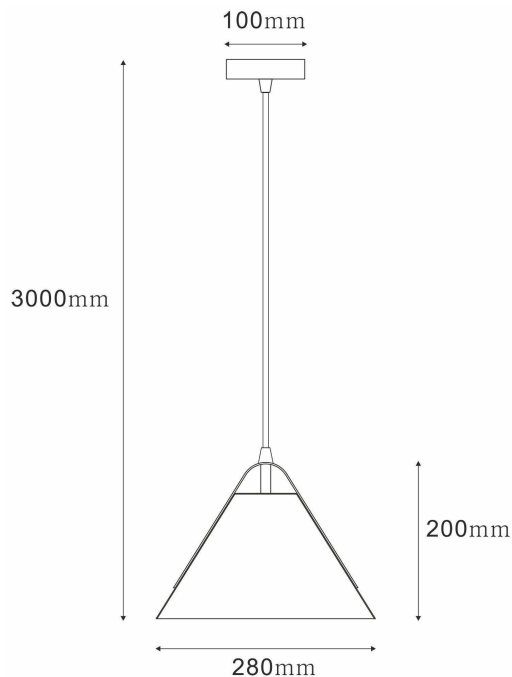

Artikel Nr.: 342171

Pendelleuchte, Diversity, Schwarz, 220-240V AC/50-60Hz, 1x max. 40,00 W

Lichtrichtung

Dreh- und Schwenkbereich	
Neigungswinkel	
Abstrahlverhalten	
Reflektor / Linse	

Abmessungen und Gewicht

Länge	200,00
Breite	0,00
Höhe	0,00
Durchmesser	280,00
Deckenabhängung	3000,00
Gewicht	969 g

Sockelmaß

Länge	0,00
Breite	0,00
Höhe	25,00
Durchmesser	100,00

Artikel Nr.: 342171

Pendelleuchte, Diversity, Schwarz, 220-240V AC/50-60Hz, 1x max. 40,00 W

Article no.: 342171

Pendant lamp, Diversity, black, 220-240V AC/50-60Hz, 1x max. 40,00 W

Light Direction

Rotating and tilting range	
Angle of inclination	
Radiation direction	
Reflector / lense	

Dimensions & Weight

Length	200,00
Width	0,00
Height	0,00
Diameter	280,00
Suspensions from ceiling	3000,00
Product Weight	969 g

Base dimensions

Length	0,00
Width	0,00
Height	25,00
Diameter	100,00

Article no.: 342171

Pendant lamp, Diversity, black, 220-240V AC/50-60Hz, 1x max. 40,00 W