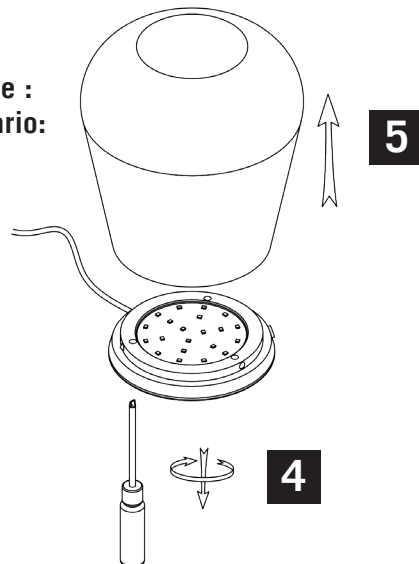

CARA Tischleuchte / table lamp / lampe de table / lampada da tavolo

Lieferumfang:
Scope of supply:
contenu de la livraison:
consegna:

1

Glaswechsel bei Bedarf:
Glass replacement if required:
Changement de verre si nécessaire :
Sostituzione del vetro, se necessario:

Technische Angaben / technical data / specifications techniques / specifiche tecniche
Art. Nr.: 123 100 09 / 125 100 09
230V~ 50Hz; 8 W (800 lm); 2.700 K; Ra90

11/2024

LINUS BOPP LEUCHTEN GMBH · Tannenweg 6 · D - 74838 Limbach · www.bopp-leuchten.de