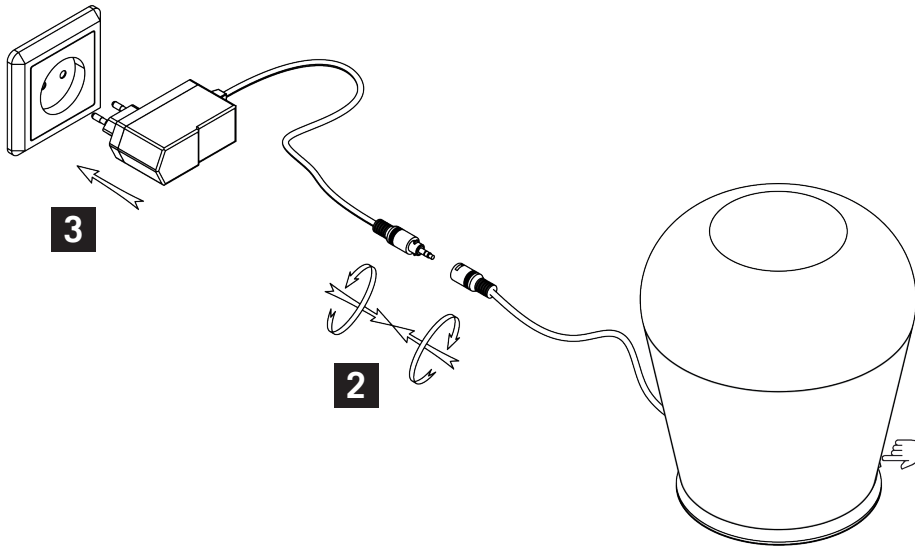

CARA Tischleuchte / table lamp / lampe de table / lampada da tavolo

Lieferumfang:
Scope of supply:
contenu de la livraison:
consegna:

1

Glaswechsel bei Bedarf:
Glass replacement if required:
Changement de verre si nécessaire :
Sostituzione del vetro, se necessario:

Technische Angaben / technical data / specifications techniques / specifiche tecniche
Art. Nr.: 123 100 09 / 125 100 09
230V~ 50Hz; 8 W (800 lm); 2.700 K; Ra90

11/2024

LINUS BOPP LEUCHTEN GMBH · Tannenweg 6 · D - 74838 Limbach · www.bopp-leuchten.de