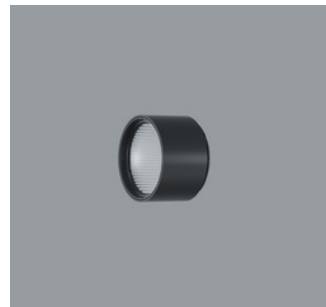

AC002058
Lens Unit oval flood
Kunststoff, schwarz lackiert, 360°
drehbar. Werkzeuglos wechselbar.
Entspiegelte Spherolitlinse aus opti-
schem Polymer.