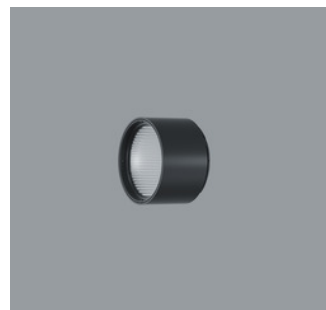

AC002007
Lens Unit oval wide flood
Kunststoff, schwarz lackiert, 360°
drehbar. Werkzeuglos wechselbar.
Entspiegelte Spherolitlinse aus opti-
schem Polymer.