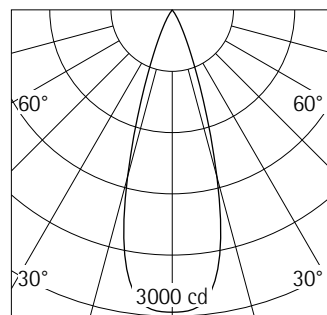

h(m)	E(lx)	D(m)
		32°
1	2960	0.57
2	740	1.15
3	329	1.72
4	185	2.29
5	118	2.87

Technische Daten

Leuchtenlichtstrom	930lm
Anschlussleistung	13,9W
Lichtausbeute	67lm/W
Farbtoleranz	1,5 SDCM
Farbwiedergabeindex	Ra 92
Lichtstromerhalt (LED-Herstellerangaben)	L90/B10 ≤50000h L90 ≤100000h
LED failure rate	0,1% ≤50000h
Dimmbereich	0,1%-100%
Dimmmethode	CCR
LMF	E
Energieeffizienzklasse	EEI A+
Standbyleistung pro Betriebsgerät	0,3W
Leuchten pro Sicherungsautomat B16	--