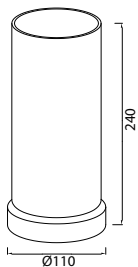

Lindby

UOM:mm

Art.-No.: 9621677

1x E14

max. 40W

230V~50Hz

IP20

UK
CA